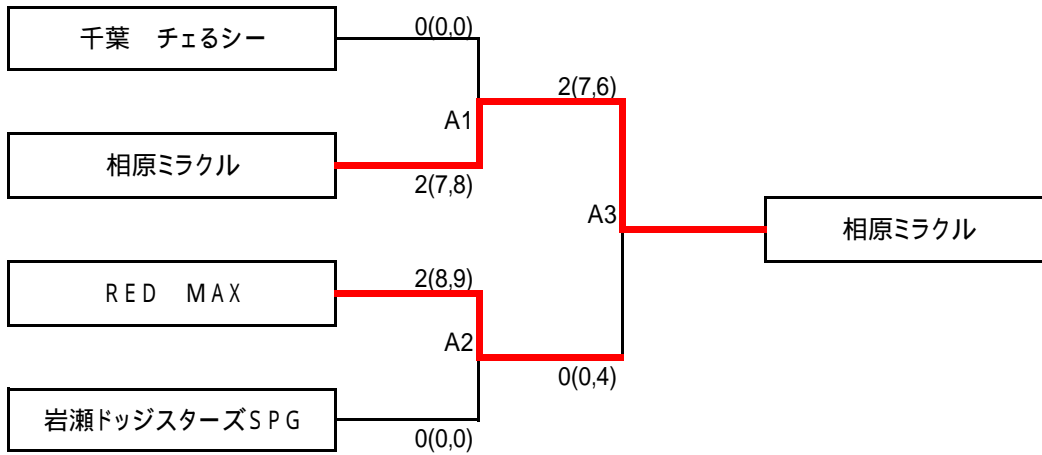

トーナメント戦

女子リーグ