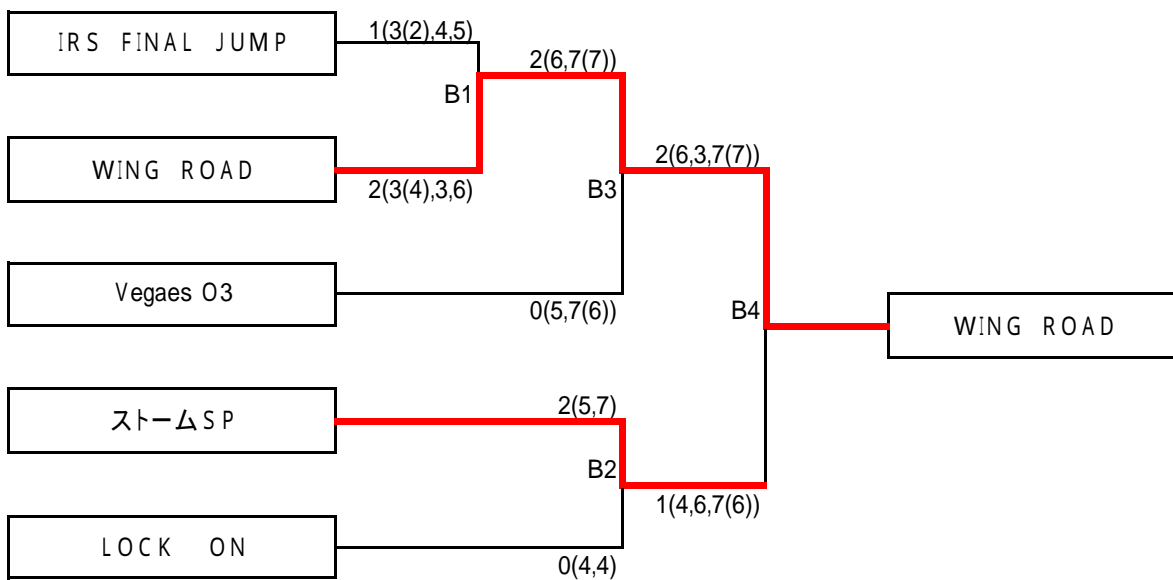

2008関東リーグ開幕戦 (女子・中高生リーグ)

平成20年5月3日

予選リーグ

女子リーグ

Aリーグ		1	2	3	4		勝	分	負	勝点	獲得セット	順位
1	千葉 チェルシー		x 0 - 2	x 0 - 2	2 - 0	-	1	0	2	4	2 - 4	3
2	相原ミラクル	2 - 0		2 - 0	2 - 0	-	3	0	0	12	6 - 0	1
3	RED MAX	2 - 0	x 0 - 2		2 - 0	-	2	0	1	8	4 - 2	2
4	岩瀬ドッジスターズSPG	x 0 - 2	x 0 - 2	x 0 - 2		-	0	0	3	0	0 - 6	4

中高生リーグ

Bリーグ		1	2	3	4	5	勝	分	負	勝点	内野人数	順位
1	IRS FINAL JUMP		x 5 - 6	x 0 - 5	x 4 - 6	5 - 3	1	0	3	2	14 - 20	4
2	WING ROAD	6 - 5		5 - 5	5 - 4	6 - 5	3	1	0	7	22 - 19	1
3	Vegaes O3	5 - 0	5 - 5		6 - 2	5 - 2	3	1	0	7	21 - 9	2
4	ストームSP	6 - 4	x 4 - 5	x 2 - 6		8 - 0	2	0	2	4	20 - 15	3
5	LOCK ON	x 3 - 5	x 5 - 6	x 2 - 5	x 0 - 8		0	0	4	0	10 - 24	5

トーナメント戦

女子リーグ

中高生リーグ

2008関東リーグ 開幕戦 (2008/5/3 - 5/4)

リーグ	番号	チーム名	勝点	順位点	ポイント
女子	1	相原ミラクル	12	12	24
	2	RED MAX	8	9	17
	3	千葉 チェルシー	4	6	10
	4	岩瀬ドッジスターズSPG	0	6	6
	5	真壁WING'S	-	-	-
	6	千葉 チェルシーノ	-	-	-
	7	Cantry団	-	-	-
中高生	1	WING ROAD	7	12	19
	2	ストームSP	4	9	13
	3	Vegaes O3	7	6	13
	4	LOCK ON	0	6	6
	5	IRS FINAL JUMP	2	3	5
	6	茨城選抜	-	-	-
	7	ワイルドラッパーズ	-	-	-

勝点 リーグ戦

勝:2点 分:1点 負:0点

順位点 トーナメント戦

1位:12点 2位:9点 ベスト4:6点 ベスト8:3点

欠席チーム