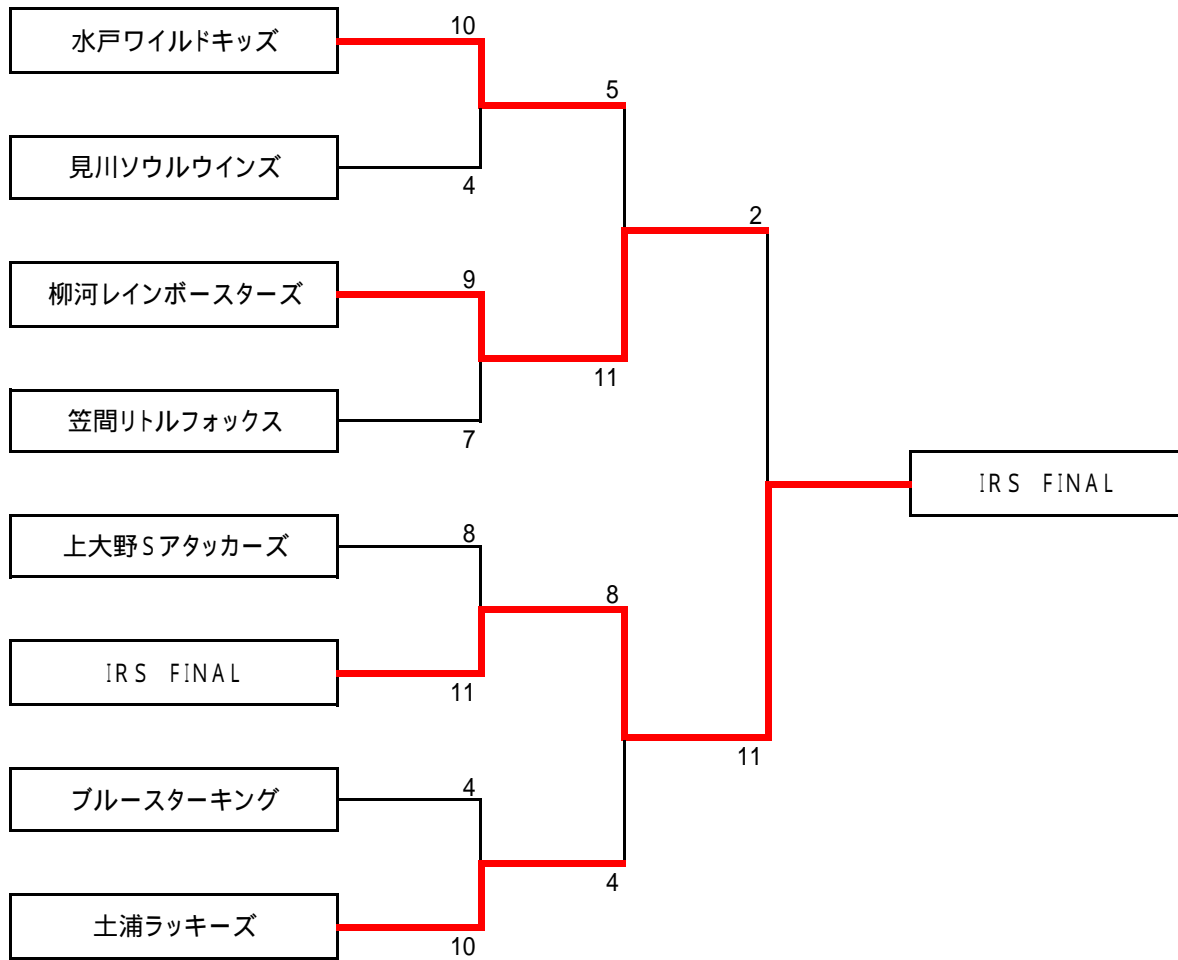

予選リーグ

2008関東リーグ開幕戦(小学生リーグ)登録チーム
平成20年5月4日

Aリーグ		1	2	3	4	5	6	7	8	勝	分	負	勝点	内野人数	順位
1	水戸ワイルドキッズ		11 - 2	11 - 5	11 - 4	7 ^x - 10	7 ^x - 9	8 - 8	6 ^x - 11	3	1	3	7	61 - 49	4
2	見川ソウルウインズ	2 ^x - 11		8 ^x - 11	9 - 8	7 ^x - 9	0 - 11	5 ^x - 9	0 ^x - 12	1	0	6	2	31 - 71	7
3	柳河レインボースターズ	5 ^x - 11	11 - 8		11 - 2	10 - 5	6 ^x - 9	6 ^x - 9	5 ^x - 9	3	0	4	6	54 - 53	5
4	笠間リトルフォックス	4 ^x - 11	8 ^x - 9	2 ^x - 11		10 - 8	2 ^x - 11	3 - 10	2 ^x - 11	1	0	6	2	31 - 71	8
5	上大野Sアタッカーズ	10 - 7	9 - 7	5 ^x - 10	8 ^x - 10		5 ^x - 9	7 ^x - 11	3 ^x - 10	2	0	5	4	47 - 64	6
6	IRS FINAL	9 - 7	11 - 0	9 - 6	11 - 2	9 - 5		9 - 5	5 ^x - 7	6	0	1	12	63 - 32	2
7	ブルースターキング	8 - 8	9 - 5	9 - 6	10 - 3	11 - 7	5 ^x - 9		5 ^x - 10	4	1	2	9	57 - 48	3
8	土浦ラッキーズ	11 - 6	12 - 0	9 - 5	11 - 2	10 - 3	7 - 5	10 - 5		7	0	0	14	70 - 26	1

2008 関東リーグ開幕戦(小学生リーグ)

平成20年5月4日

トーナメント戦

2008関東リーグ 開幕戦 (2008/5/3 - 5/4)

リーグ	番号	チーム名	勝点	順位点	ポイント
女子	1	相原ミラクル	12	12	24
	2	RED MAX	8	9	17
	3	千葉 チェルシー	4	6	10
	4	岩瀬ドッジスターズSPG	0	6	6
	5	真壁WING'S	-	-	-
	6	千葉 チェルシーノ	-	-	-
	7	Cantry団	-	-	-
中高生	1	WING ROAD	7	12	19
	2	ストームSP	4	9	13
	3	Vegaes O3	7	6	13
	4	LOCK ON	0	6	6
	5	IRS FINAL JUMP	2	3	5
	6	茨城選抜	-	-	-
	7	ワイルドラッパーズ	-	-	-
小学生	1	IRS FINAL	12	12	24
	2	土浦ラッキーズ	14	6	20
	3	柳河レインボースターズ	6	9	15
	4	水戸ワイルドキッズ	7	6	13
	5	ブルースターキング	9	3	12
	6	上大野Sアタッカーズ	4	3	7
	7	見川ソウルウインズ	2	3	5
	8	笠間リトルフォックス	2	3	5
	9	白二ピクトリー	-	-	-

勝点 リーグ戦

勝:2点 分:1点 負:0点

順位点 トーナメント戦

1位:12点 2位:9点 ベスト4:6点 ベスト8:3点

欠席チーム