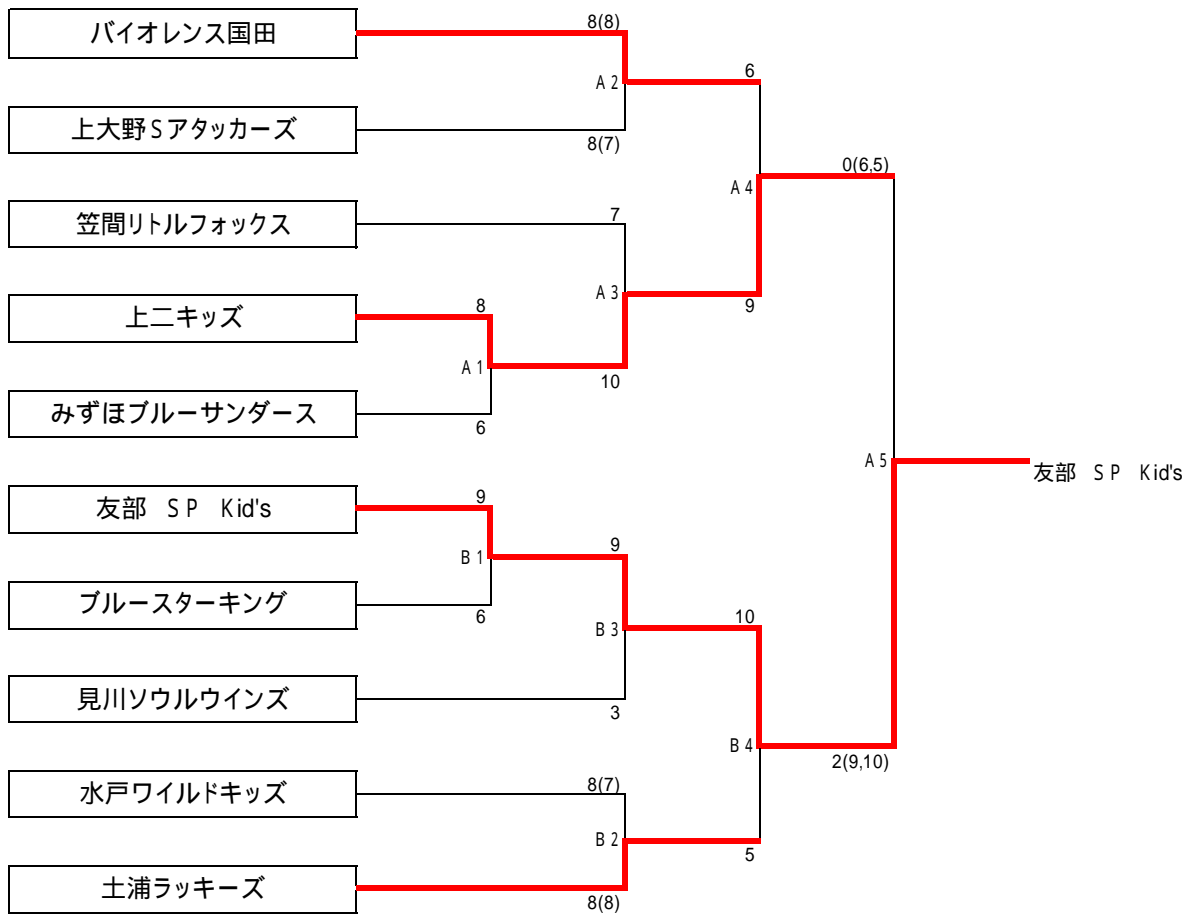

予選リーグ

2008関東リーグ夏季(小学生)

2008/8/30

Aリーグ		1	2	3	4	5	6	7	8	9	10	勝	分	負	勝点	内野人数	順位
1	水戸ワイルドキッズ		9 - 8	10 - 5	9 - 4	11 - 5	10 - 6	2 - 11	6 - 7	7 - 9	10 - 7	6	0	3	12	74 - 62	4
2	見川ソウルウインズ	8 - 9		6 - 11	9 - 9	10 - 6	3 - 10	4 - 11	8 - 8	5 - 8	8 - 8	1	3	5	5	61 - 80	7
3	バイオレンス国田	5 - 10	11 - 6		11 - 6	9 - 7	3 - 8	2 - 10	8 - 10	8 - 9	9 - 4	4	0	5	8	66 - 70	6
4	笠間リトルフォックス	4 - 9	9 - 9	6 - 11		3 - 8	6 - 8	2 - 11	4 - 11	7 - 10	5 - 8	0	1	8	1	46 - 85	10
5	みずほブルーサンダース	5 - 11	6 - 10	7 - 9	8 - 3		4 - 10	5 - 11	7 - 9	5 - 11	8 - 7	2	0	7	4	55 - 81	9
6	ブルースターキング	6 - 10	10 - 3	8 - 3	8 - 6	10 - 4		9 - 8	10 - 8	8 - 8	9 - 5	7	1	1	15	78 - 55	2
7	土浦ラッキーズ	11 - 2	11 - 4	10 - 2	11 - 2	11 - 5	8 - 9		6 - 4	9 - 8	8 - 5	8	0	1	16	85 - 41	1
8	上二キッズ	7 - 6	8 - 8	10 - 8	11 - 4	9 - 7	8 - 10	4 - 6		8 - 7	5 - 7	5	1	3	11	70 - 63	5
9	友部 SP Kid's	9 - 7	8 - 5	9 - 8	10 - 7	11 - 5	8 - 8	8 - 9	7 - 8		10 - 6	6	1	2	13	80 - 63	3
10	上大野Sアタッカーズ	7 - 10	8 - 8	4 - 9	8 - 5	7 - 8	5 - 9	5 - 8	7 - 5	6 - 10		2	1	6	5	57 - 72	8

トーナメント戦

2008関東リーグ 夏季

2008/8/30

リーグ	番号	チーム名	勝点	順位点	ポイント
小学生	1	友部 SP Kid's	13	12	25
	2	土浦ラッキーズ	16	6	22
	3	上二キッズ	11	9	20
	4	水戸ワイルドキッズ	12	3	15
	5	ブルースターキング	15	0	15
	6	バイオレンス国田	8	6	14
	7	上大野Sアタッカーズ	5	3	8
	8	見川ソウルウインズ	5	3	8
	9	笠間リトルフォックス	1	3	4
	10	みずほブルーサンダース	4	0	4
	11	IRS FINAL	-	-	-
	12	水戸ビクトリー	-	-	-
	13	白二ビクトリー	-	-	-
	14	柳川レインボースターズ	-	-	-

勝点 リーグ戦

勝:2点 分:1点 負:0点

順位点 トーナメント戦

1位:12点 2位:9点 ベスト4:6点 ベスト8:3点