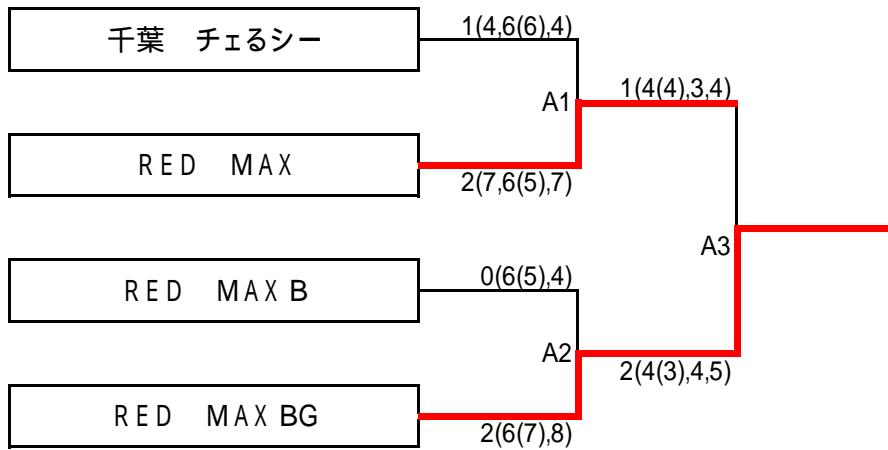

2008関東リーグ最終(女子、中・高生リーグ)

平成21年3月14日

3セットマッチ