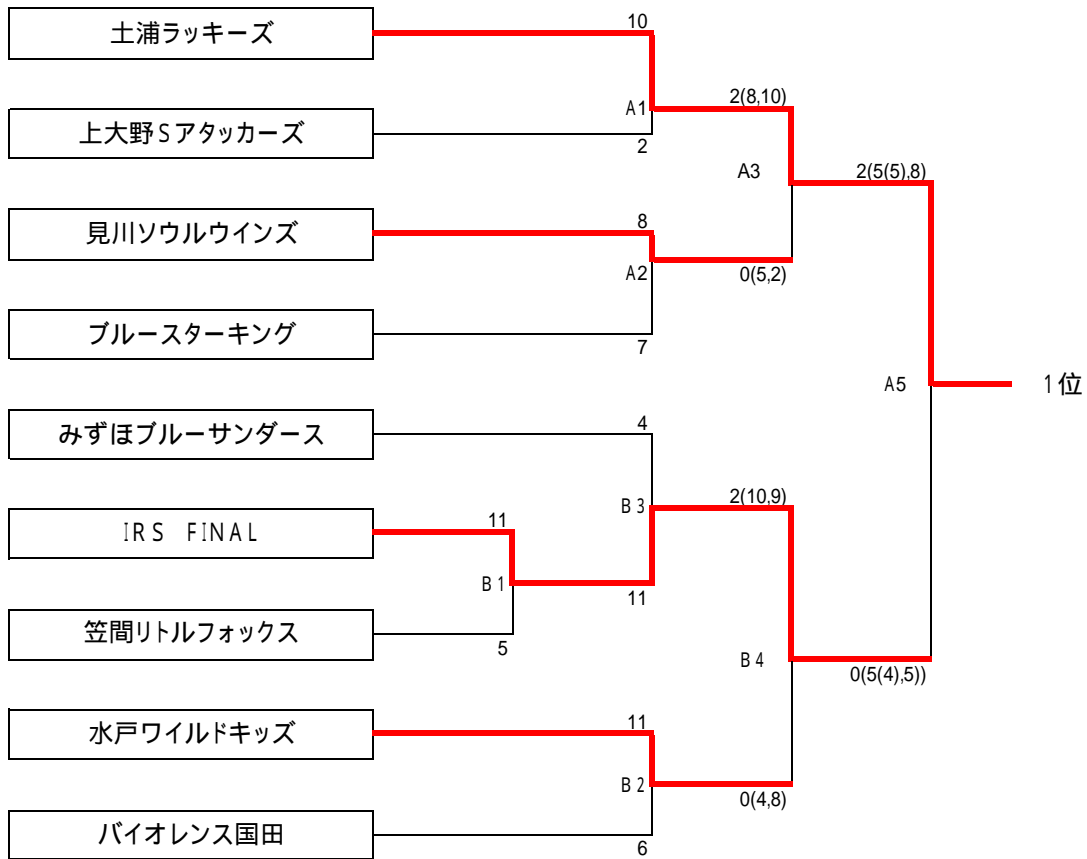

# リーグ戦

2008関東リーグ秋季リーグ(小学生リーグ)参加チーム

平成20年11月8日

		1	2	3	4	5	6	7	8	9	10	11	勝	分	負	勝点	内野人数	順位
1	土浦ラッキーズ		12 - 0	8 - 6	12 - 0	11 - 4	11 - 2	10 - 2	5 - 2	11 - 2	11 - 0	10 - 5	10	0	0	20	101 - 23	1
2	水戸ビクトリー	x 0 - 12		x 0 - 12	0 - 0	x 0 - 12	x 0 - 12	x 0 - 12	x 0 - 12	x 0 - 12	x 0 - 12	x 0 - 12	0	1	9	1	0 - 108	11
3	上大野Sアタッカーズ	x 6 - 8	12 - 0		12 - 0	x 8 - 9	x 4 - 8	x 7 - 8			x 8 - 10	x 8 - 9	4	0	6	8	83 - 66	8
4	上ニキッズ	x 0 - 12	0 - 0	x 0 - 12		x 0 - 12	x 0 - 12	x 0 - 12	x 0 - 12	x 0 - 12	x 0 - 12	x 0 - 12	0	1	9	1	0 - 108	11
5	見川ソウルウインズ	x 4 - 11	12 - 0	9 - 8	12 - 0		x 4 - 10	x 9 - 6	x 3 - 10	x 6 - 9	x 8 - 9	x 10 - 9	5	0	5	10	77 - 72	7
6	ブルースターキング	x 2 - 11	12 - 0	8 - 4	12 - 0	10 - 4		10 - 7	8 - 8	10 - 8	x 7 - 9	11 - 3	7	1	2	15	90 - 54	2
7	みずほブルーサンダース	x 2 - 10	12 - 0	8 - 7	12 - 0	x 6 - 9	x 7 - 10		x 4 - 9	x 5 - 9	x 5 - 10	x 6 - 9	3	0	7	6	67 - 73	9
8	IRS FINAL	x 2 - 5	12 - 0	x 7 - 9	12 - 0	10 - 3	8 - 8	9 - 4			x 7 - 8	10 - 6	6	1	3	13	86 - 47	4
9	笠間リトルフォックス	x 2 - 11	12 - 0	x 7 - 9	12 - 0	9 - 6	8 - 10	9 - 5	x 4 - 9			8 - 6	6	0	4	12	81 - 60	5
10	水戸ワイルドキッズ	x 0 - 11	12 - 0	10 - 8	12 - 0	9 - 8	9 - 7	10 - 5	8 - 7	x 6 - 8		x 8 - 11	7	0	3	14	84 - 65	3
11	バイオレンス国田	x 5 - 10	12 - 0	9 - 8	12 - 0	x 9 - 10	x 3 - 11	9 - 6	x 6 - 10	x 4 - 10	11 - 8		5	0	5	10	80 - 73	6

2008関東リーグ秋季(小学生リーグ)

平成20年11月8日

トーナメント戦

勝点      リーグ戦  
             勝:2点   分:1点   負:0点

順位点   トーナメント戦  
             1位:12点   2位:9点   ベスト4:6点   ベスト8:3点