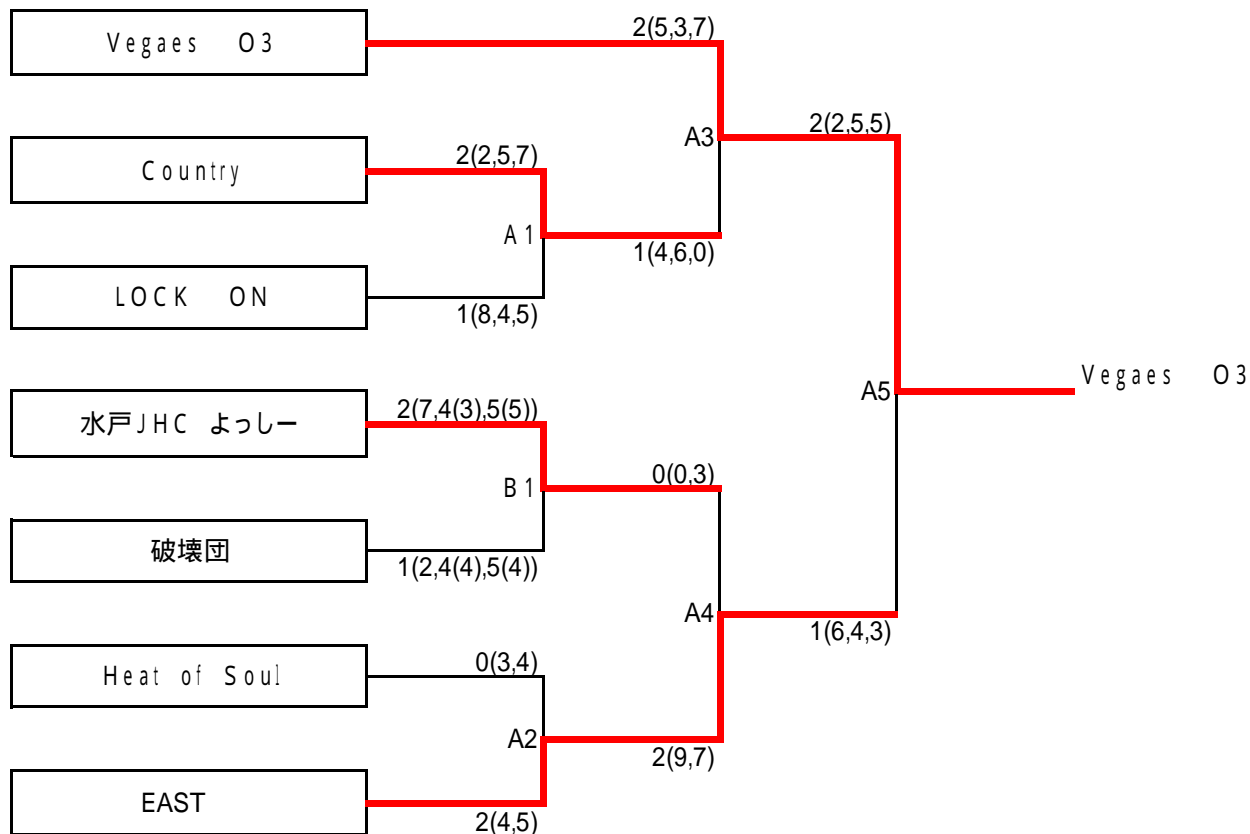

一般2部

	11	12	13	14	15	16	17	勝	分	負	勝点	内野人数	順位
11 水戸JHC		-	x 10 - 11	-	x 3 - 9	14 - 6	x 7 - 10	1	0	3	2	34 - 36	4
12 雲龍型	-		-	-	-	-	-					-	
13 キャノンボーラーズ	11 - 10	-		-	x 4 - 11	17 - 4	x 8 - 11	2	0	2	4	40 - 36	3
14 Calla	-	-	-		-	-	-					-	
15 LOCK ON apache	9 - 3	-	11 - 4	-		18 - 0	10 - 6	4	0	0	8	48 - 13	1
16 末広大会	x 6 - 14	-	x 4 - 17	-	x 0 - 18		x 0 - 14	0	0	4	0	10 - 63	5
17 ワイルドブラザーズ	10 - 7	-	11 - 8	-	x 6 - 10	14 - 0		3	0	1	6	41 - 25	2

# 2008関東リーグ秋季 トーナメント

2008年11月15日

抽選番号による組み合わせ

## 一般1部