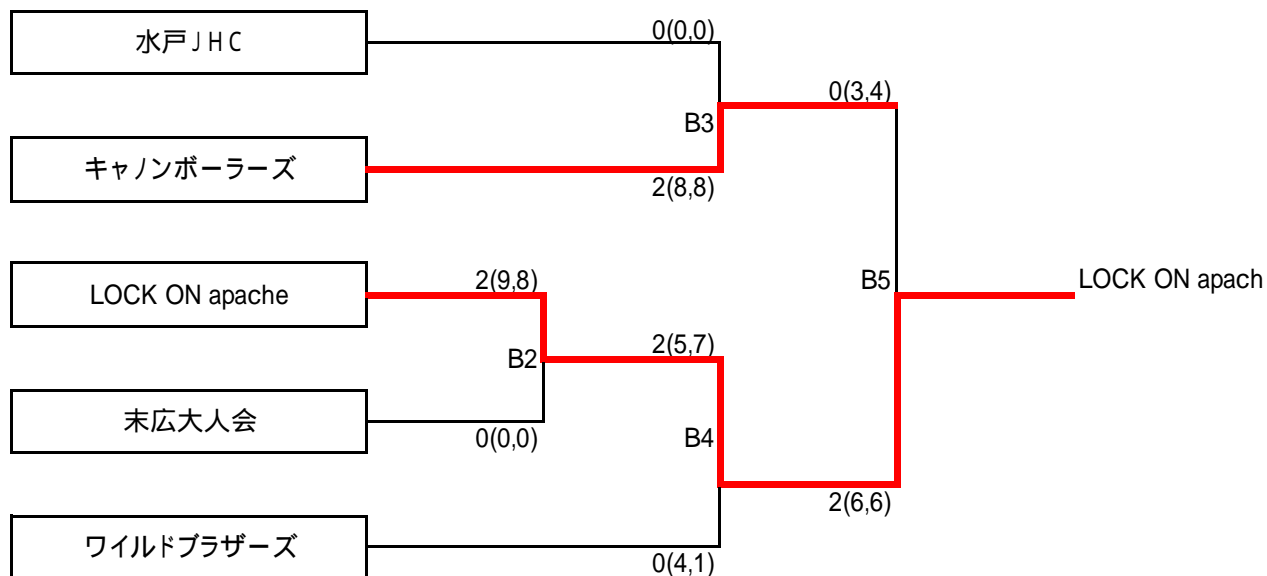

# 2008関東リーグ秋季 トーナメント

2008年11月15日

抽選番号による組み合わせ

## 一般1部

## 一般2部