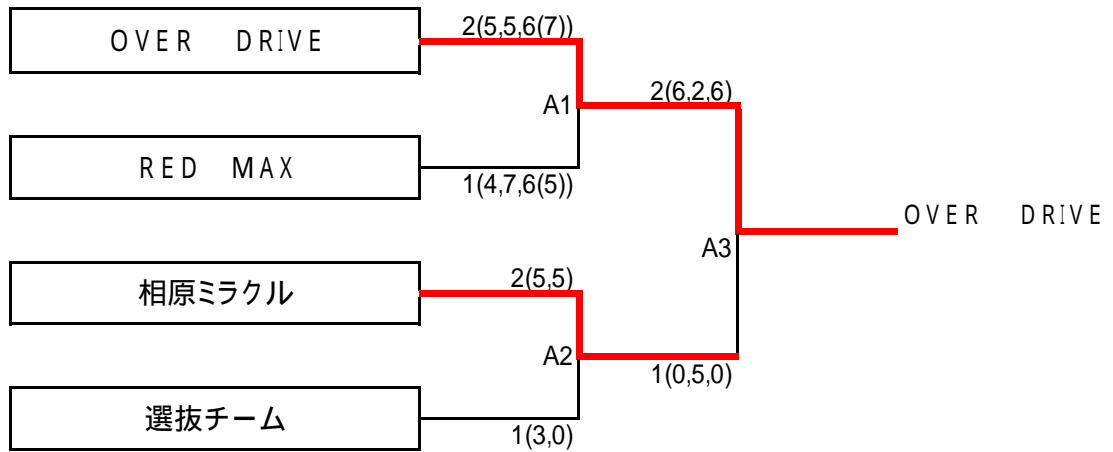

女子リーグ (3セットマッチ)