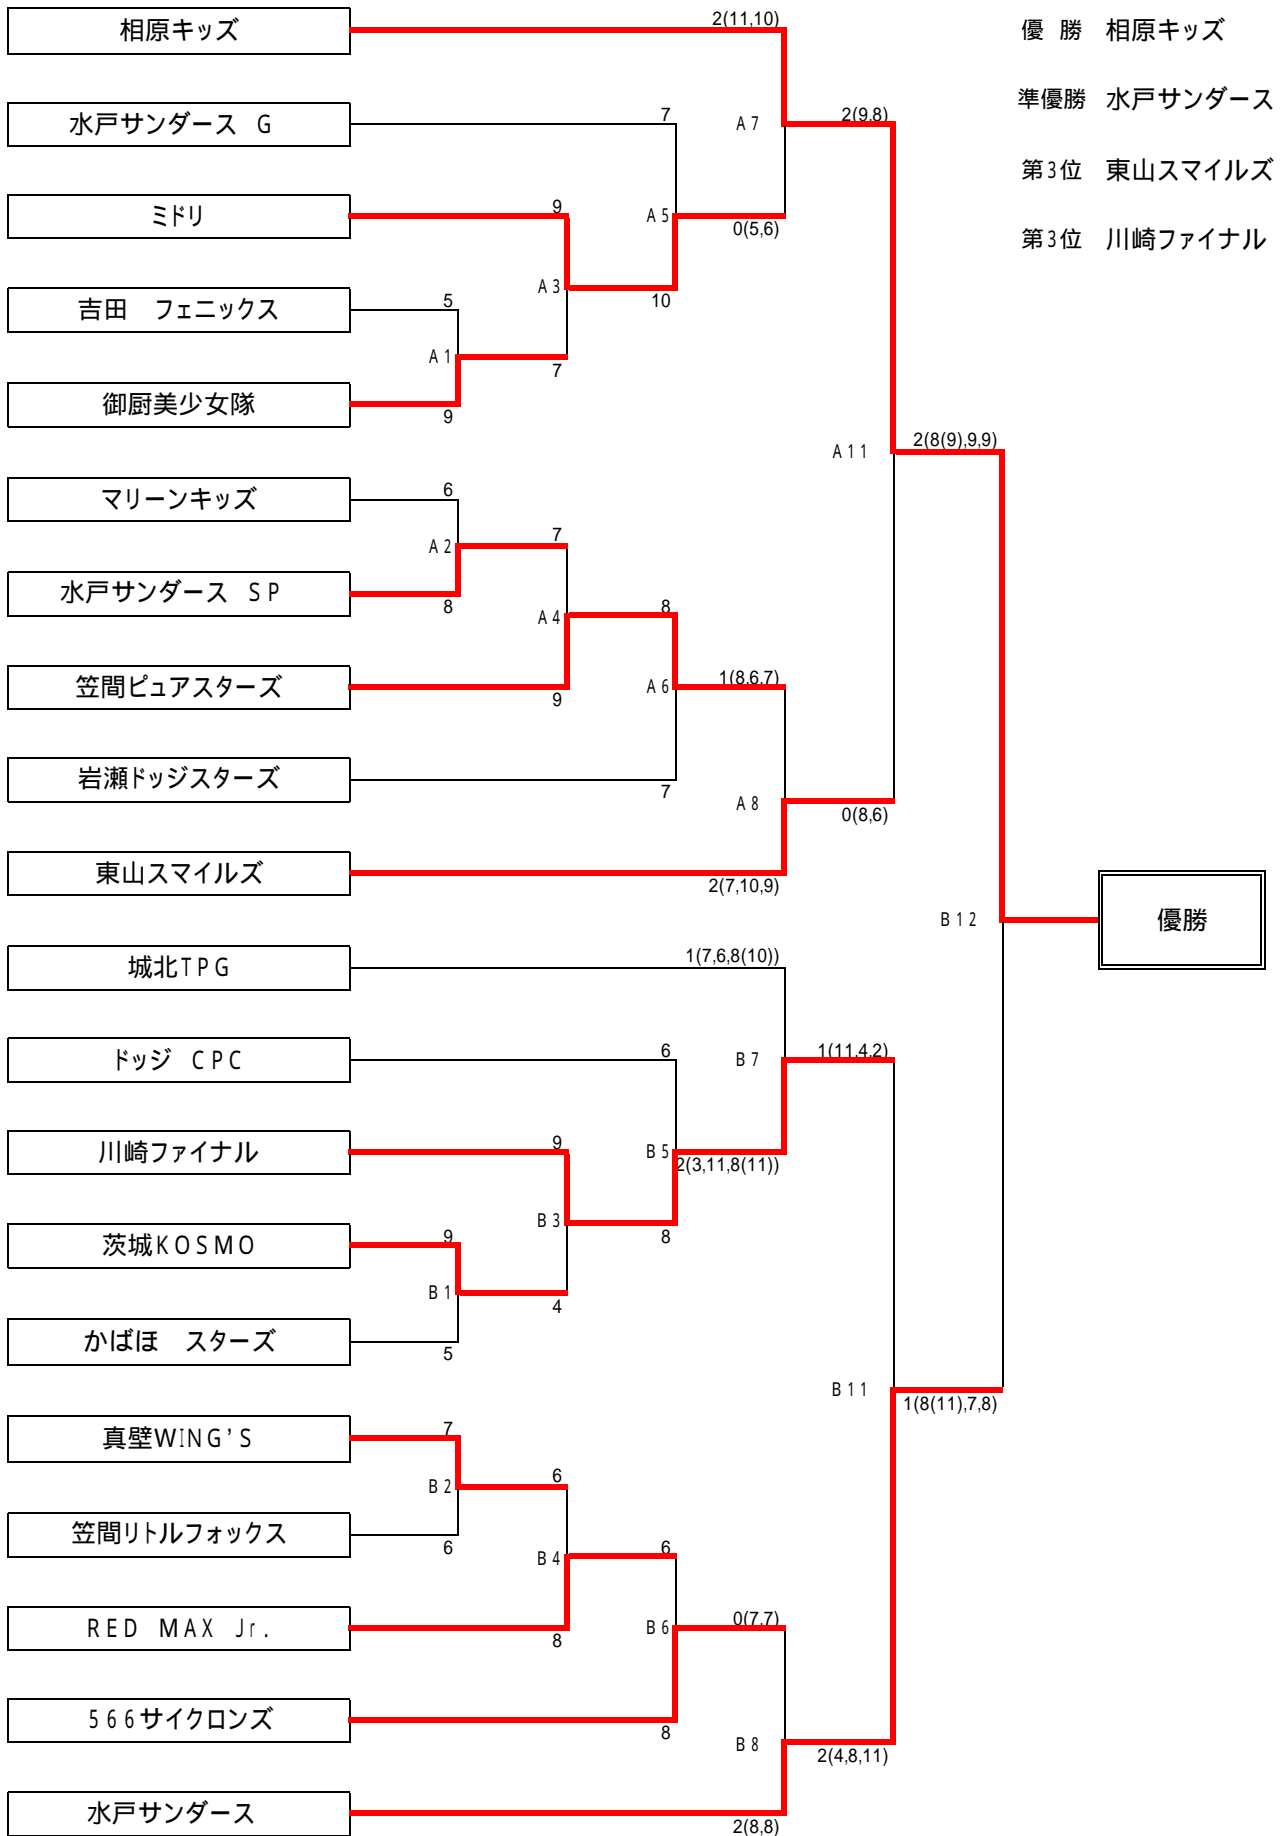

予選リーグ
一般の部

2008年12月27日開催
第2回ガールズドッジボール大会

Eリーグ		21	22	23	24	25	26	勝	分	負	勝点	内野人数	順位
21	VEGAES O3			×				2	2	1	6	27 - 24	3
22	RED MAX	6 - 6		8 - 2	8 - 2	6 - 4	7 - 3	4	1	0	9	35 - 17	1
23	KMAC - G+	8 - 4	×		7 - 4	7 - 5	8 - 4	4	0	1	8	32 - 25	2
24	LOCK ON なでしこ	4 - 4	×	×		×	8 - 3	1	1	3	3	20 - 30	5
25	千葉チェーサー	×	×	×	8 - 2		8 - 3	2	0	3	4	27 - 24	4
26	千葉チェーサーノ	×	×	×	×	×		0	0	5	0	17 - 38	6

Fリーグ		27	28	29	30	31	32	勝	分	負	勝点	内野人数	順位
27	水戸J.H.C			×	×			3	0	2	6	26 - 18	3
28	三日坊主	×		×	×		×	1	0	4	2	8 - 37	6
29	Dream kaneyoung	0 - 8			×	×	×	2	0	3	4	20 - 26	4
30	OVER DRIVE	5 - 4	8 - 1		1 - 7	5 - 6	1 - 8	5	0	0	10	36 - 3	1
31	JUMP GIRLS SP	7 - 0	8 - 0	7 - 1		9 - 0	5 - 2	1	0	4	2	18 - 35	5
32	東京選抜	×	×	×	×		×	3	0	2	6	27 - 16	2

決勝トーナメント

上がオフィシャルの左

2008年12月27日開催
第2回ガールズドッジボール大会

小学生の部