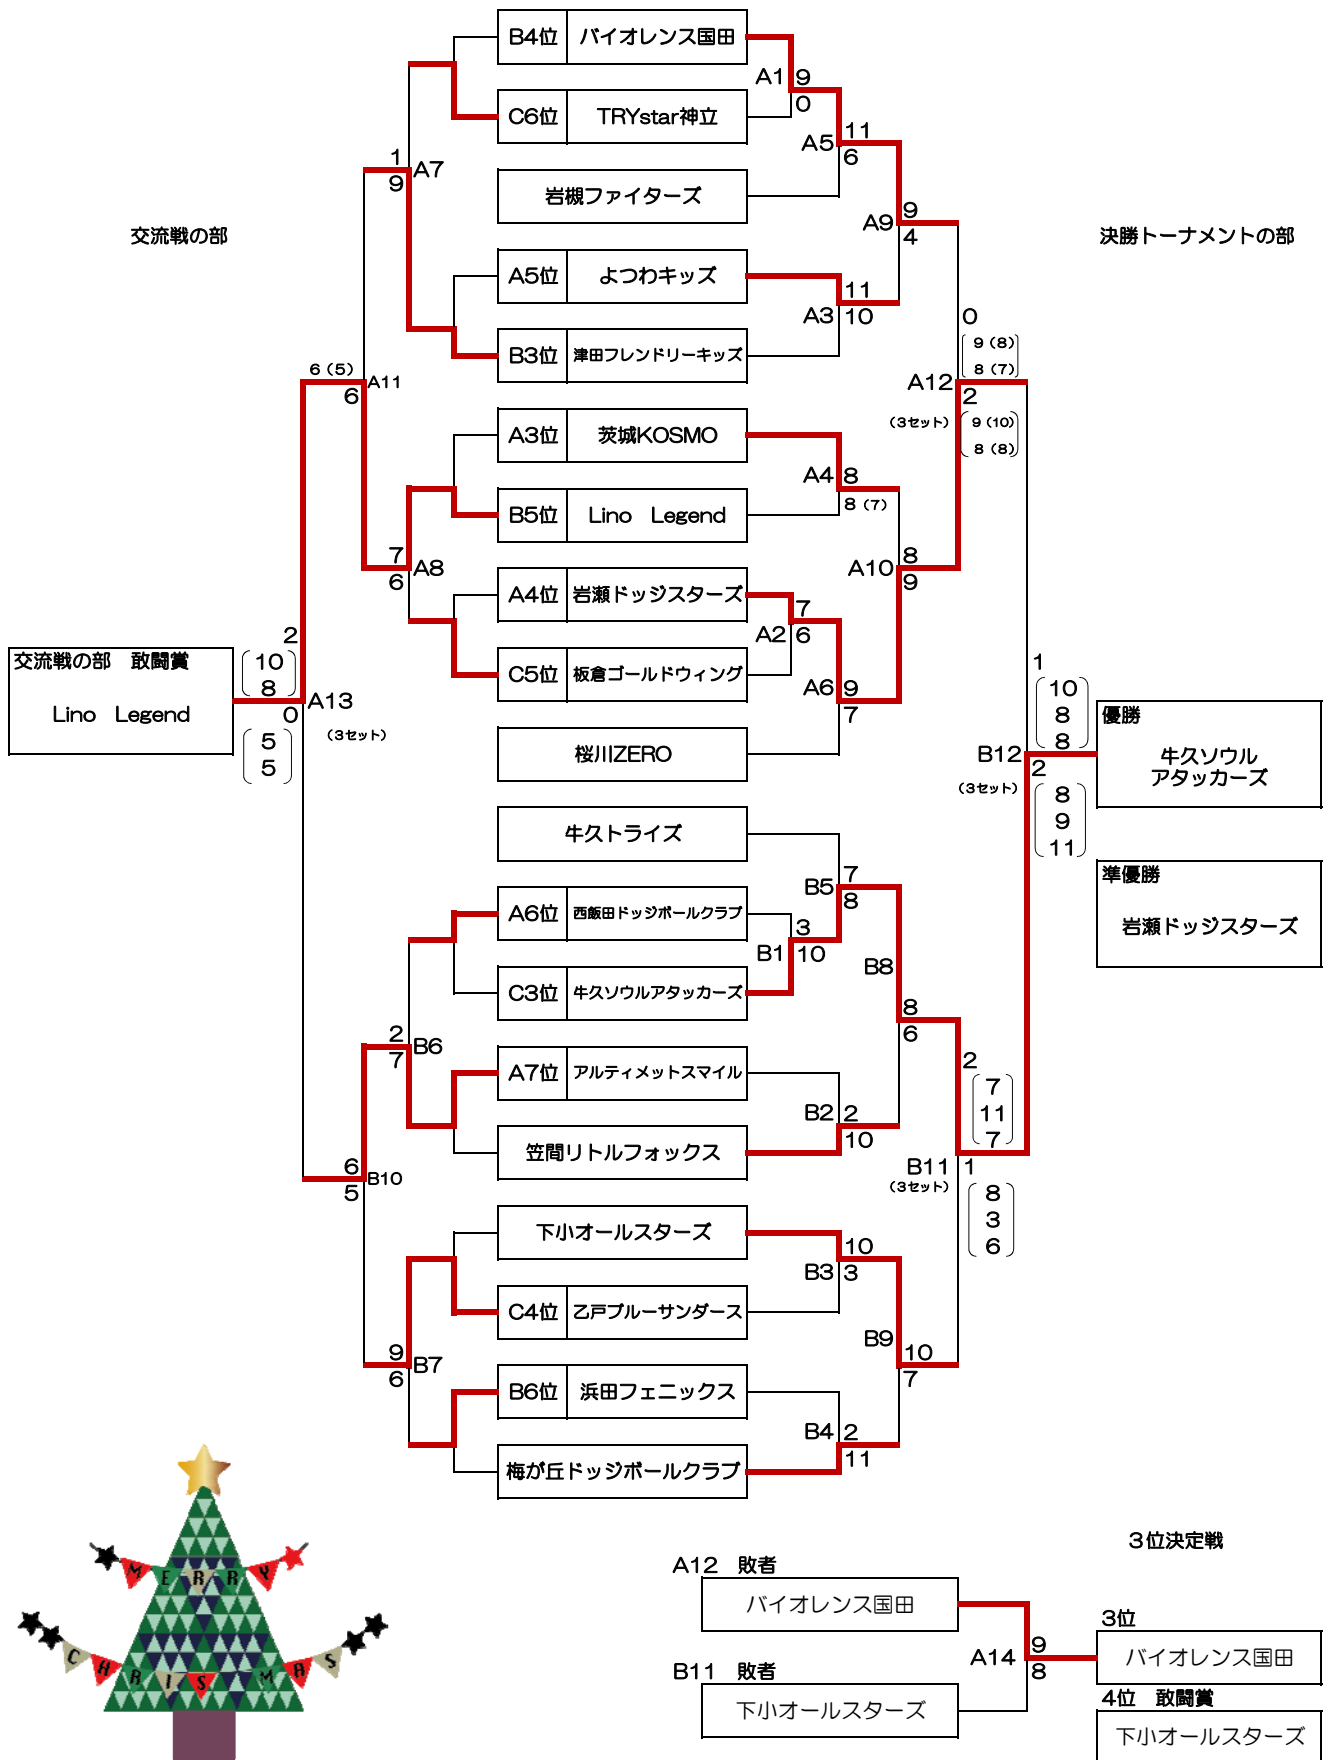

第1回 クリスマスフェスティバル トーナメント

平成30年12月2日

第1回 クリスマスフェスティバル 予選リーグ

A リーグ	NO	チーム名	1	2	3	4	5	6	7	勝	分	負	得点	内野人数	順位
	1	茨城KOSMO		○	○	○	×	○	×	4	0	2	8	55 - 32	3
2	アルティメット・スマイル	×		×	×	×	×	×	0	0	6	0	17 - 54	7	
3	牛久トライズ	×	○		○	○	○	○	5	0	1	10	58 - 37	1	
4	西飯田ドッジボールクラブ	×	○	×		×	×	×	1	0	5	2	25 - 59	6	
5	岩瀬ドッジスターズ	○	○	×	○		○	×	4	0	2	8	52 - 46	4	
6	よつわキッズ	×	○	×	○	×		×	2	0	4	4	42 - 46	5	
7	岩槻ファイターズ	○	○	×	○	○	○		5	0	1	10	55 - 30	2	

B リーグ	NO	チーム名	8	9	10	11	12	13	勝	分	負	得点	内野人数	順位
	8	津田フレンドリーキッズ		○	○	○	×	×	3	0	2	6	36 - 31	3
9	浜田フェニックス	×		○	×	×	×	1	0	4	2	23 - 39	6	
10	Lino Legend	×	×		×	○	×	1	0	4	2	34 - 35	5	
11	バイオレンス国田	×	○	○		○	×	3	0	2	6	34 - 31	4	
12	下小オールスターズ	○	○	×	×		○	3	0	2	6	38 - 31	2	
13	梅ヶ丘ドッジボールクラブ	○	○	○	○	×		4	0	1	8	38 - 36	1	

C リーグ	NO	チーム名	14	15	16	17	18	19	勝	分	負	得点	内野人数	順位
	14	牛久ソウルアタッカーズ		×	○	○	×	○	3	0	2	6	41 - 24	3
15	桜川ZERO	○		○	○	△	○	4	1	0	9	41 - 29	1	
16	乙戸ブルーサンダース	×	×		○	△	○	2	1	2	5	31 - 39	4	
17	TRY☆star神立	×	×	×		×	×	0	0	5	0	15 - 36	6	
18	笠間リトルフォックス	○	△	△	○		○	3	2	0	8	39 - 31	2	
19	板倉ゴールドウィング	×	×	×	○	×		1	0	3	2	31 - 39	5	