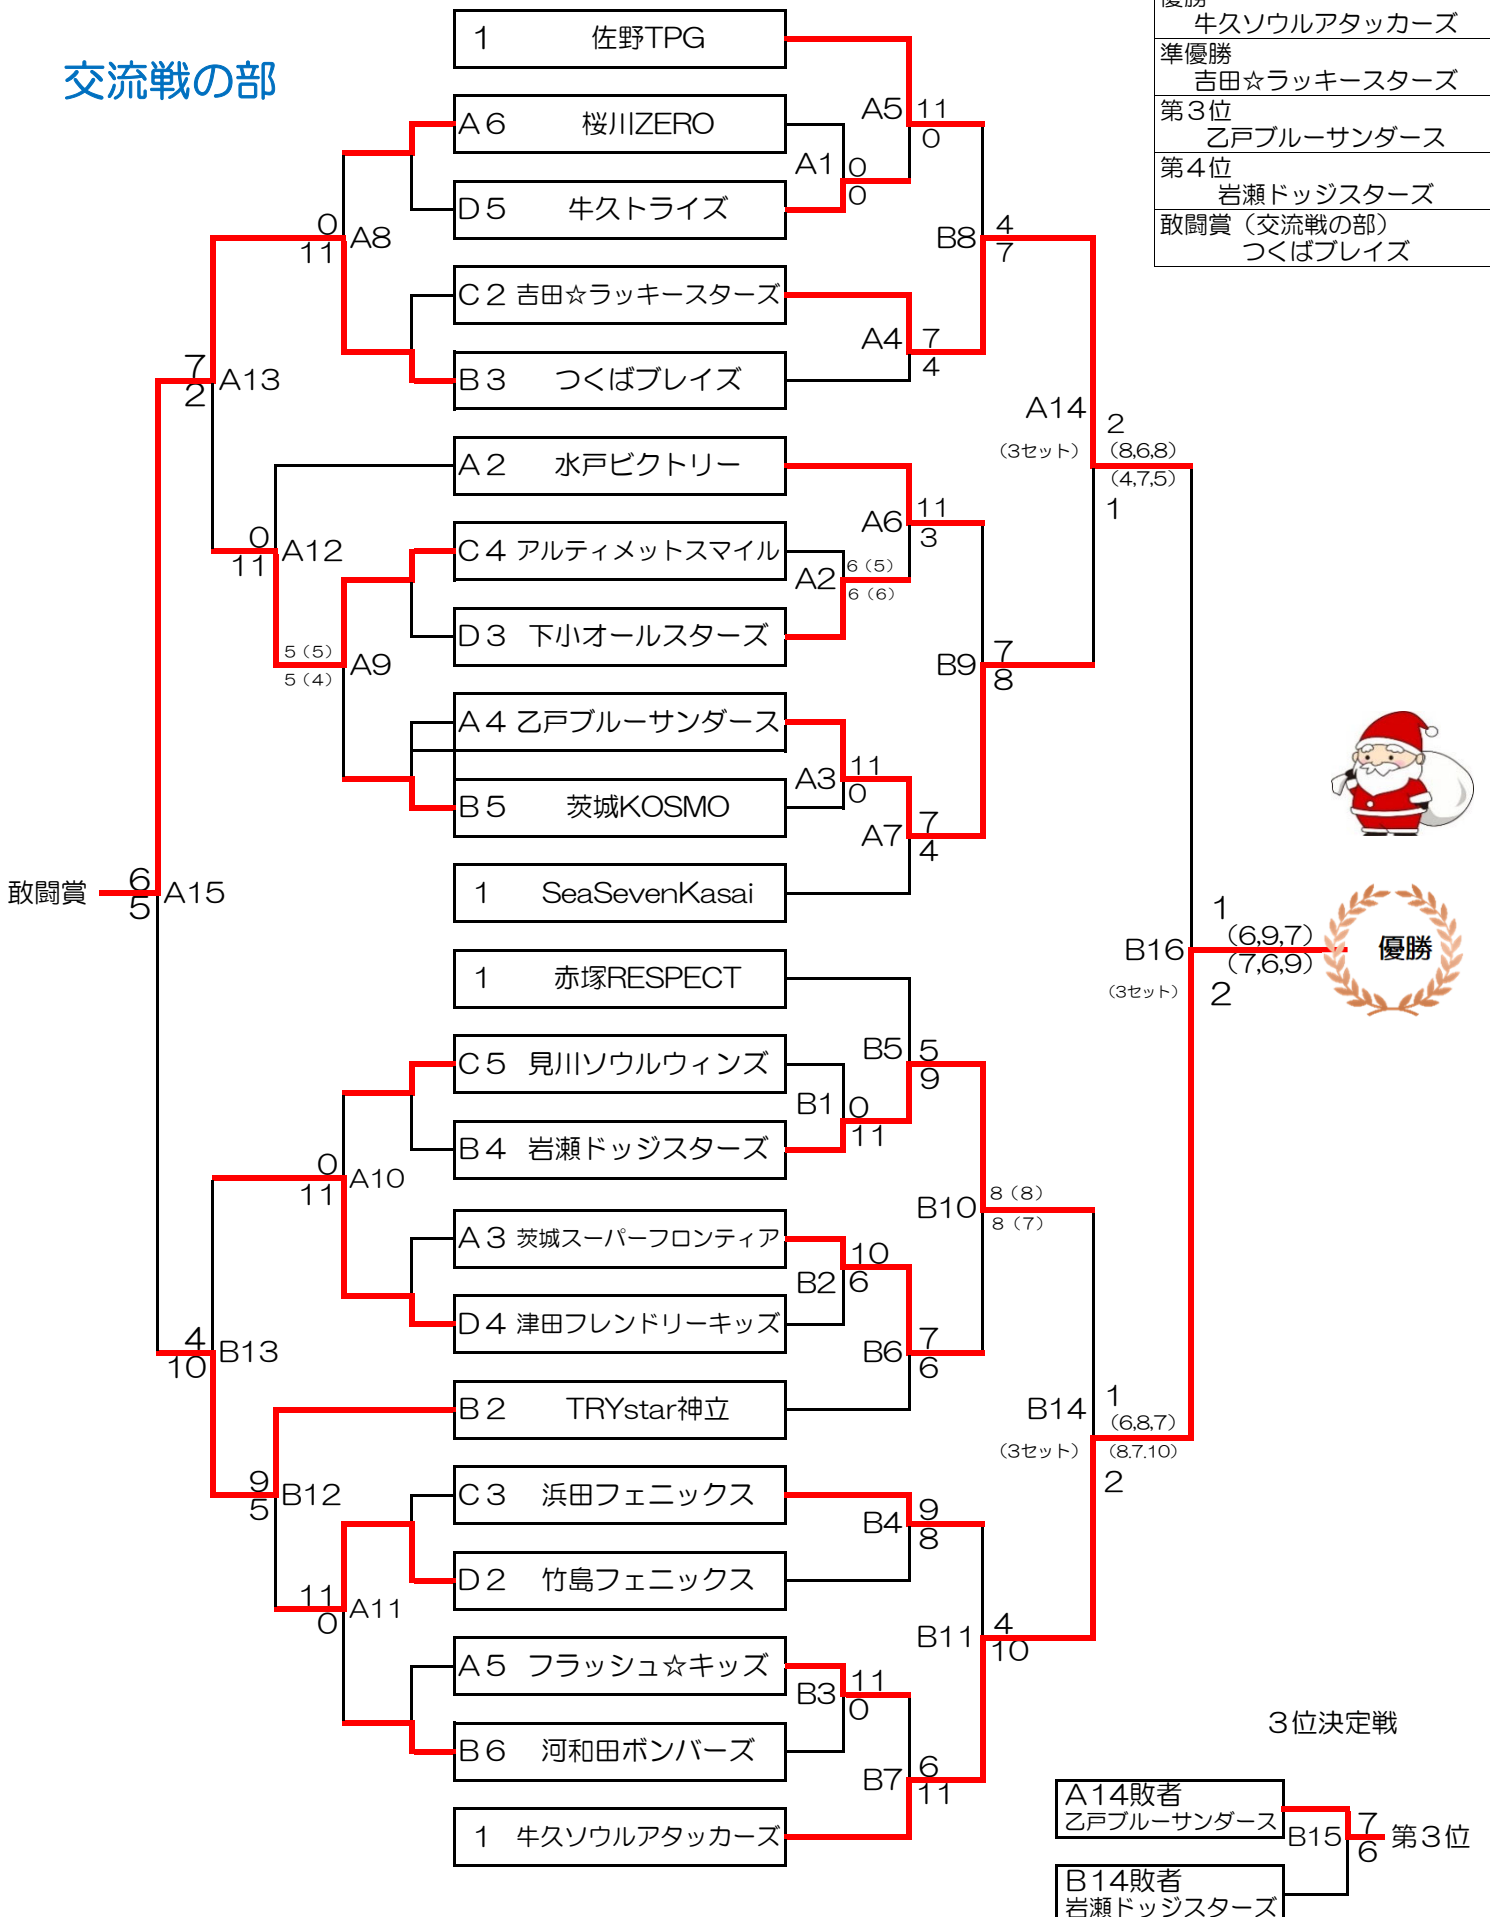

# 第2回 クリスマスフェスティバル トーナメント表

岩瀬体育館 ラスカ  
R1.12.15

交流戦の部

優勝	牛久ソウルアタッカーズ
準優勝	吉田☆ラッキースターズ
第3位	乙戸ブルーサンダース
第4位	岩瀬ドッジスターズ
敢闘賞 (交流戦の部)	つくばブレイズ

第2回 クリスマスフェスティバル  
予選リーグ

R1.12.15

A	No.	チーム名	1	2	3	4	5	6	勝	分	負	得点	内野人数	順位
	1	牛久ソウルアタッカーズ		○	○	○	○	○	5	0	0	10	53 - 29	1
2	水戸ビクトリー	×		○	△	○	○	3	1	1	7	46 - 28	2	
3	フラッシュ☆キッズ	×	×		×	×	○	1	0	4	2	37 - 41	5	
4	乙戸ブルーサンダース	×	△	○		×	○	2	1	2	5	40 - 28	4	
5	茨城スーパーフロンティア	×	×	○	○		○	3	0	2	6	41 - 36	3	
6	桜川ZERO	×	×	×	×	×		0	0	5	0	0 - 55	6	

B	No.	チーム名	7	8	9	10	11	12	勝	分	負	得点	内野人数	順位
	7	河和田ボンバーズ		×	×	×	×	×	0	0	5	0	0 - 55	6
8	岩瀬ドッジスターズ	○		×	○	×	×	2	0	3	4	37 - 33	4	
9	TRY star 神立	○	○		×	×	○	3	0	2	6	39 - 29	2	
10	茨城KOSMO	○	×	○		×	×	2	0	3	4	25 - 31	5	
11	Sea Seven Kasai	○	○	○	○		○	5	0	0	10	49 - 10	1	
12	つくばブレイズ	○	○	×	○	×		3	0	2	6	32 - 24	3	