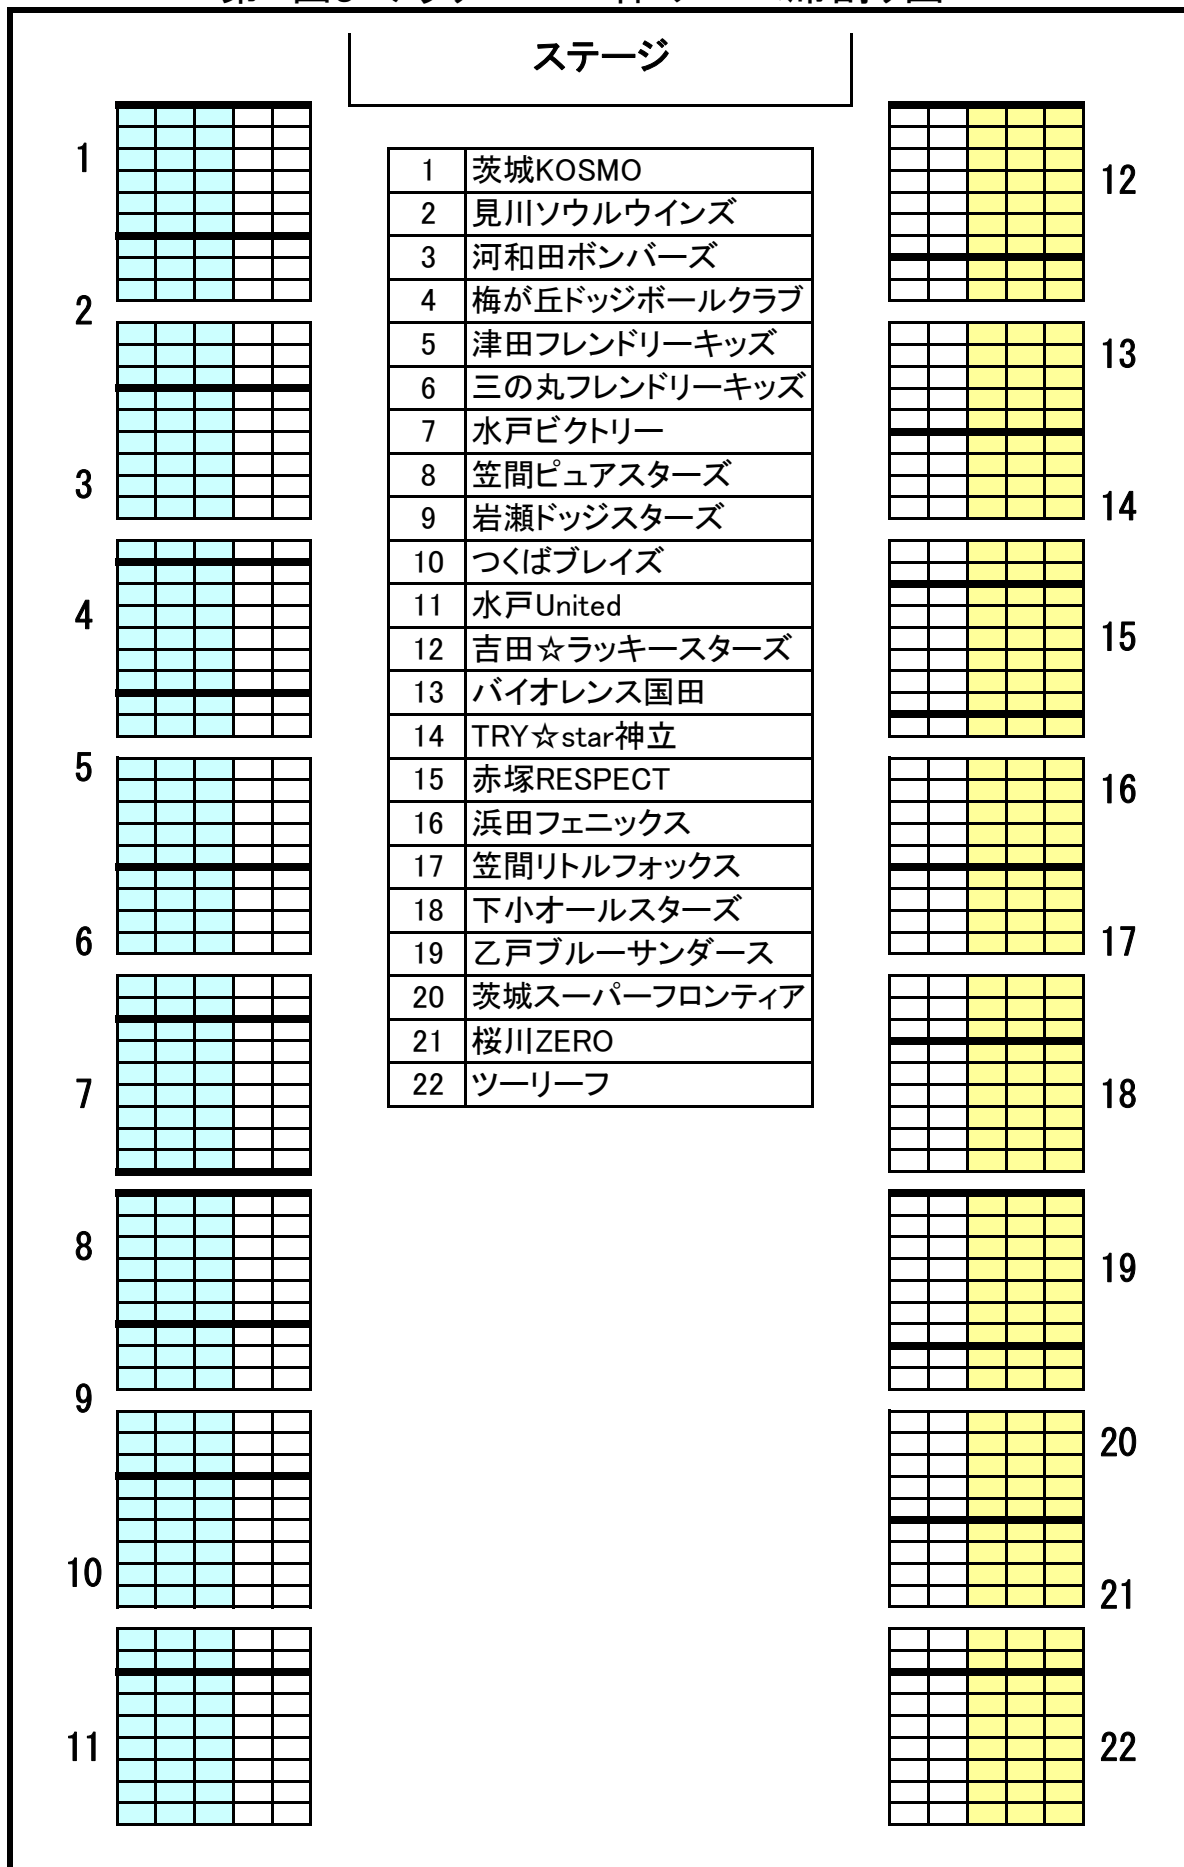

## 第2回よみうりMOVE杯 チーム席割り図

会議室(審判控え室)