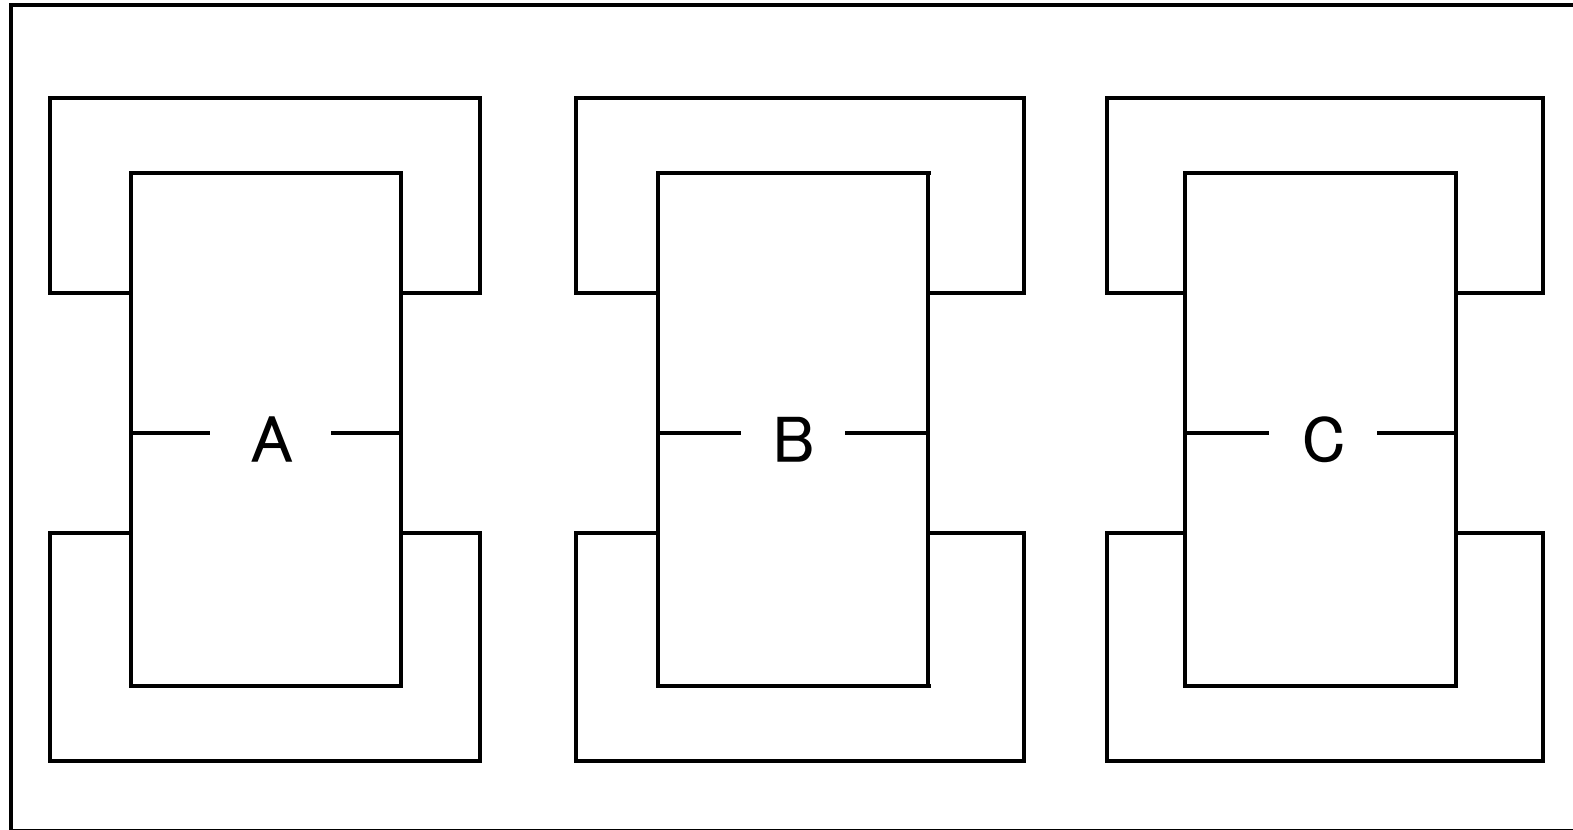

総合体育館座席配置図

2019/2/11 第12回会長杯(たちカップ)ドッジボール選手権大会

Cブロック

Dブロック

Bブロック

Aブロック

EV

EV