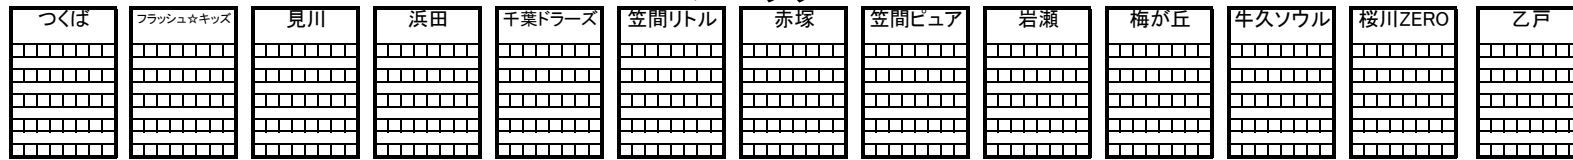

総合体育館座席配置図

2019/2/11 第12回会長杯(たちカップ)ドッジボール選手権大会

Cブロック

Dブロック

Bブロック

Aブロック

EV

EV