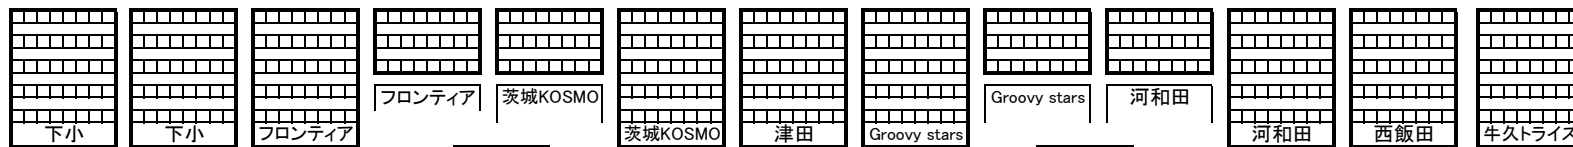

総合体育館座席配置図

2019/2/11 第12回会長杯(たちカップ)ドッジボール選手権大会

Cブロック

Dブロック

Bブロック

Aブロック

EV

EV