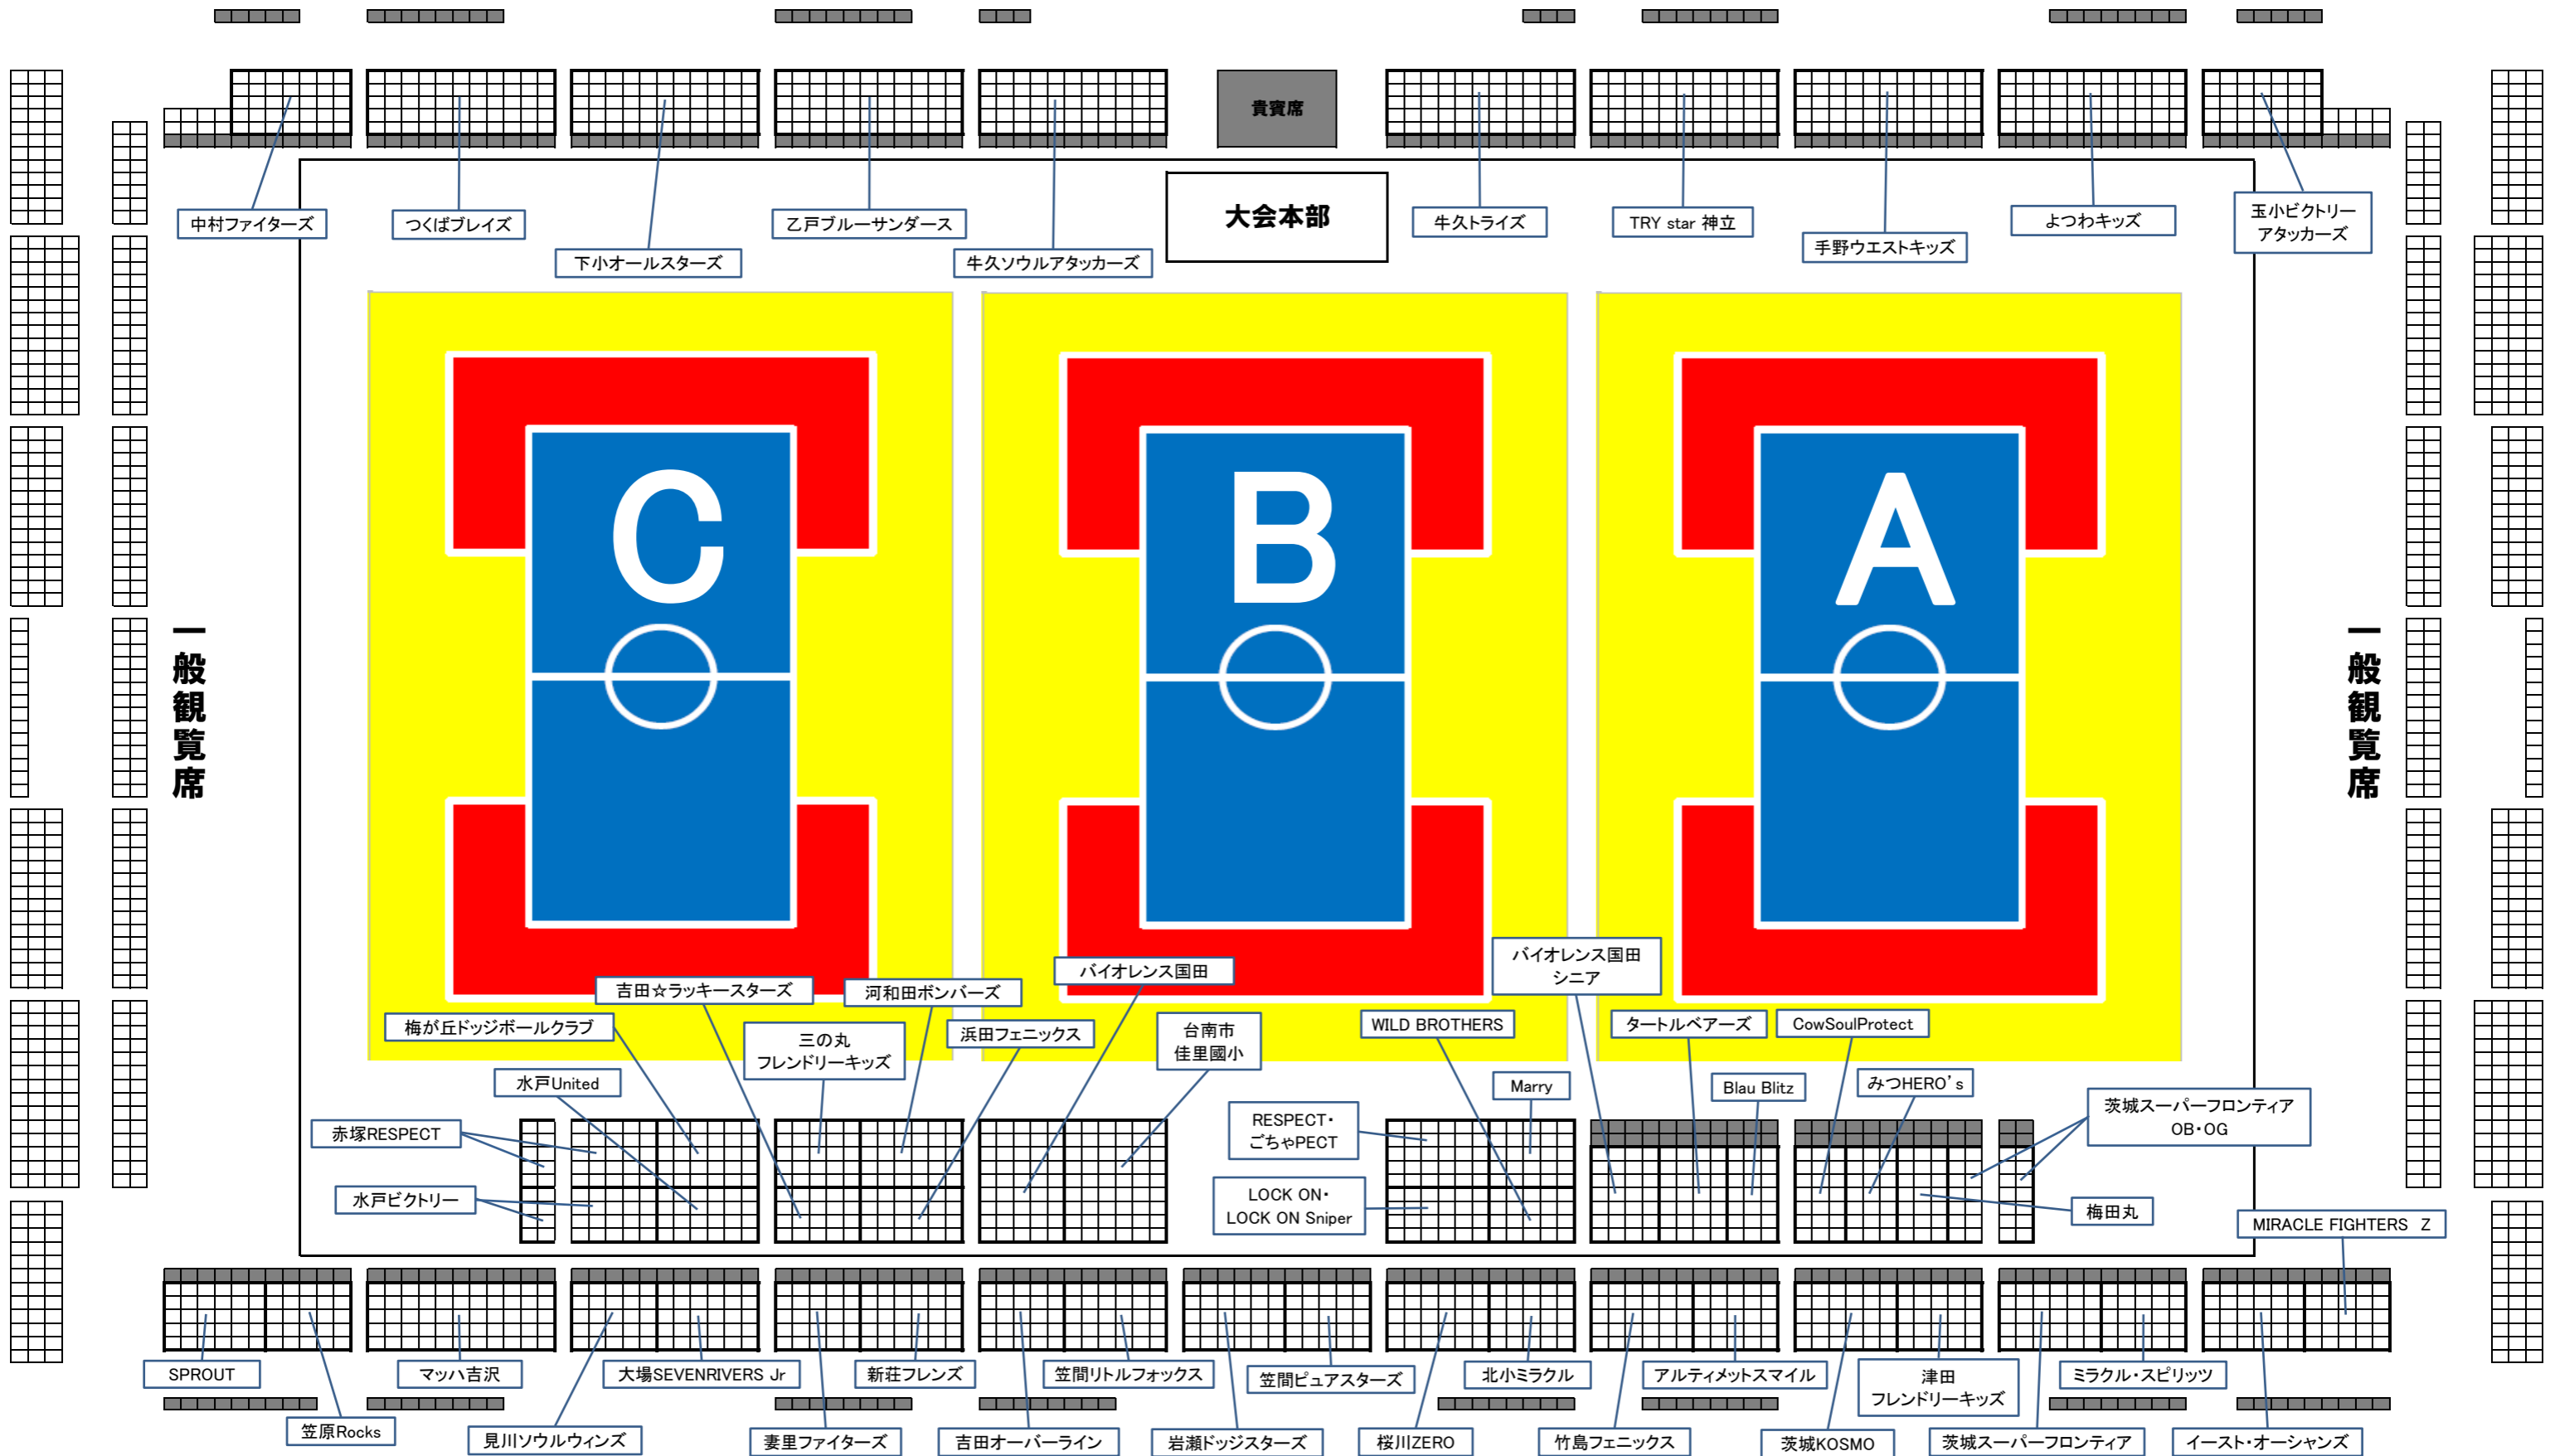

# アダストリアみとアリーナ(東町運動公園体育館) 座席図

最前席一列目は応援席ですので空けてください。