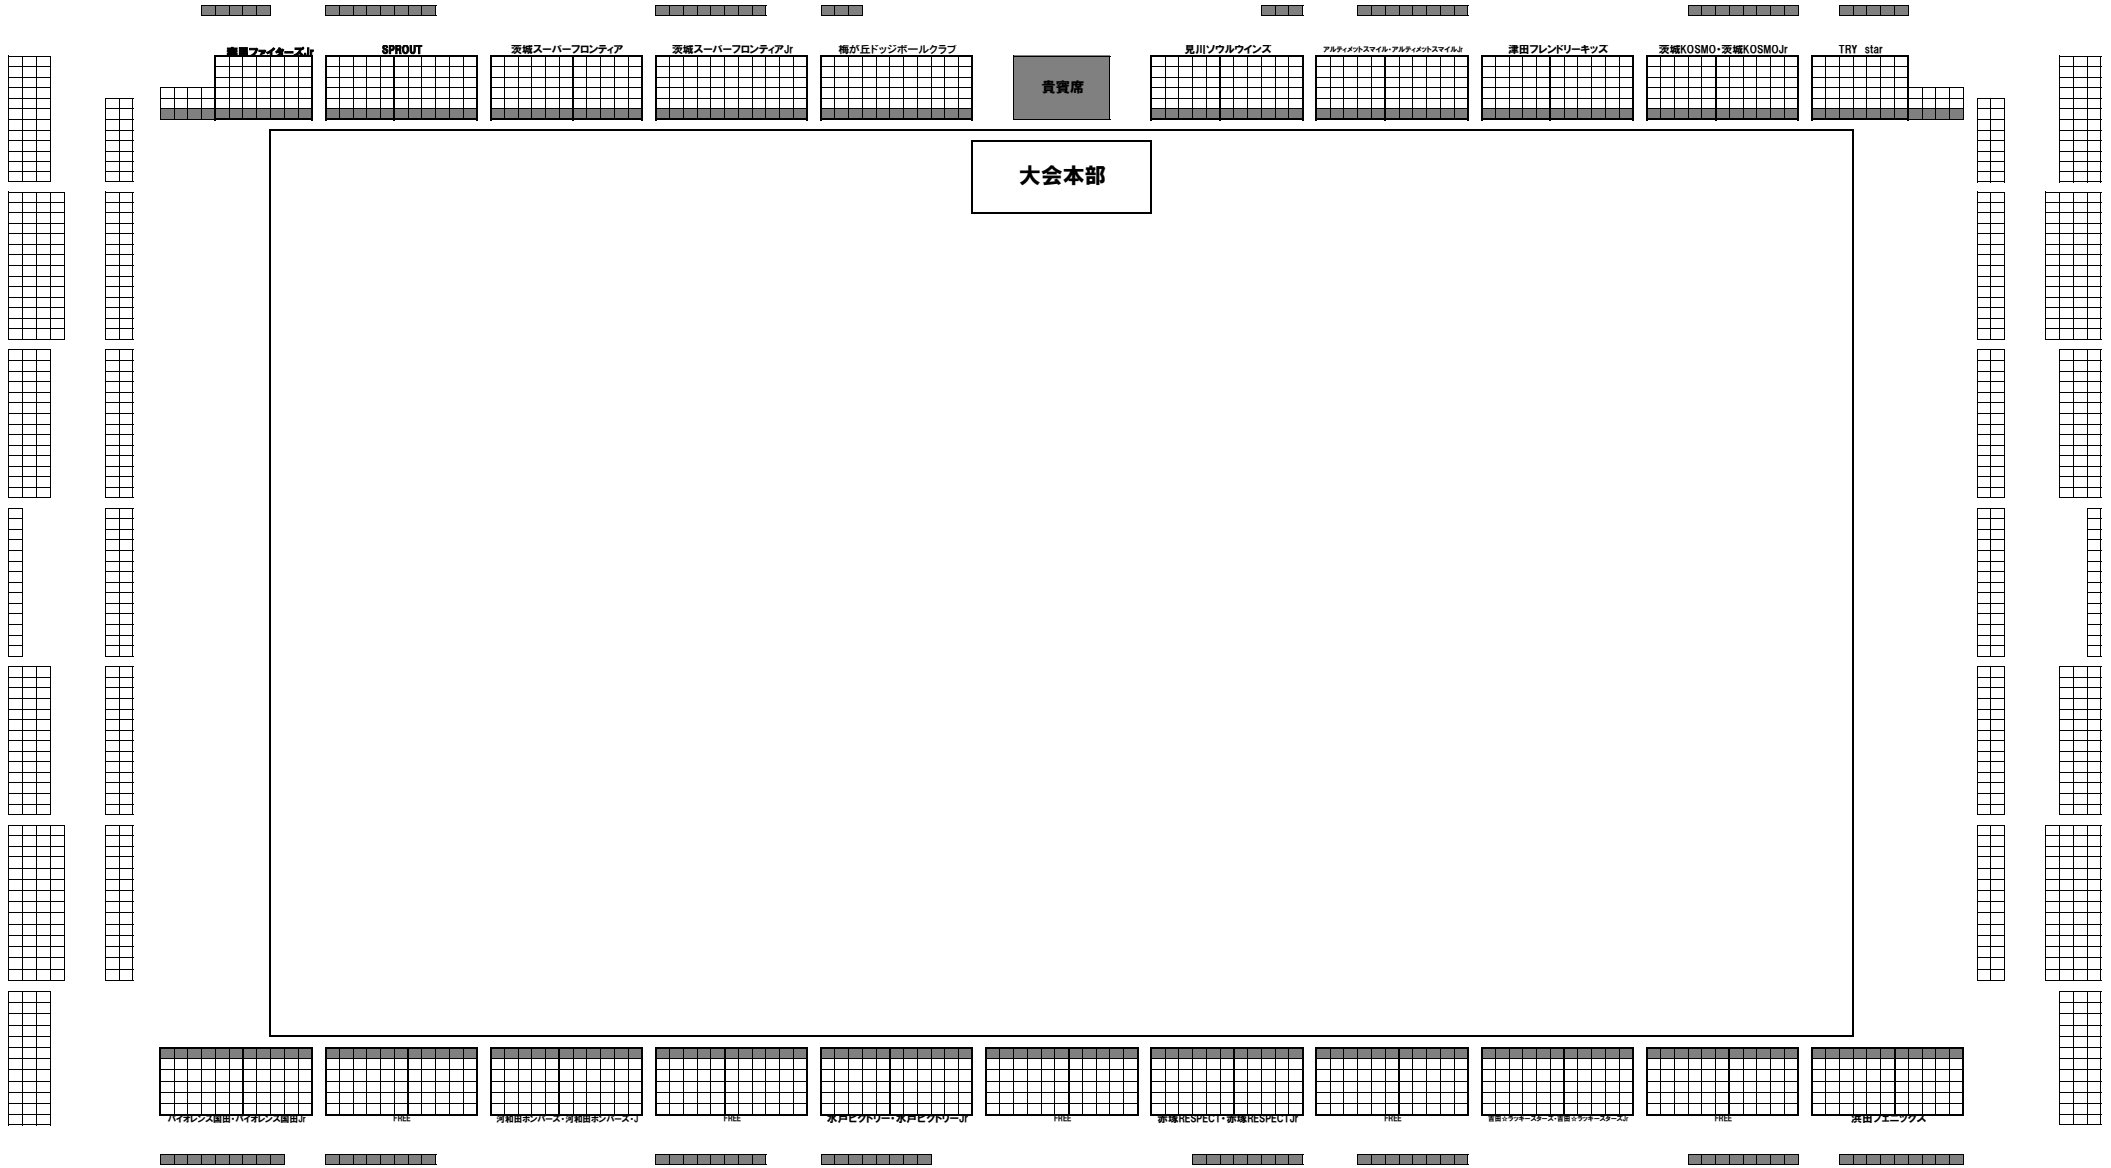

東町総合運動公園体育館 座席図

最前席一列目は応援席ですので空けてください。