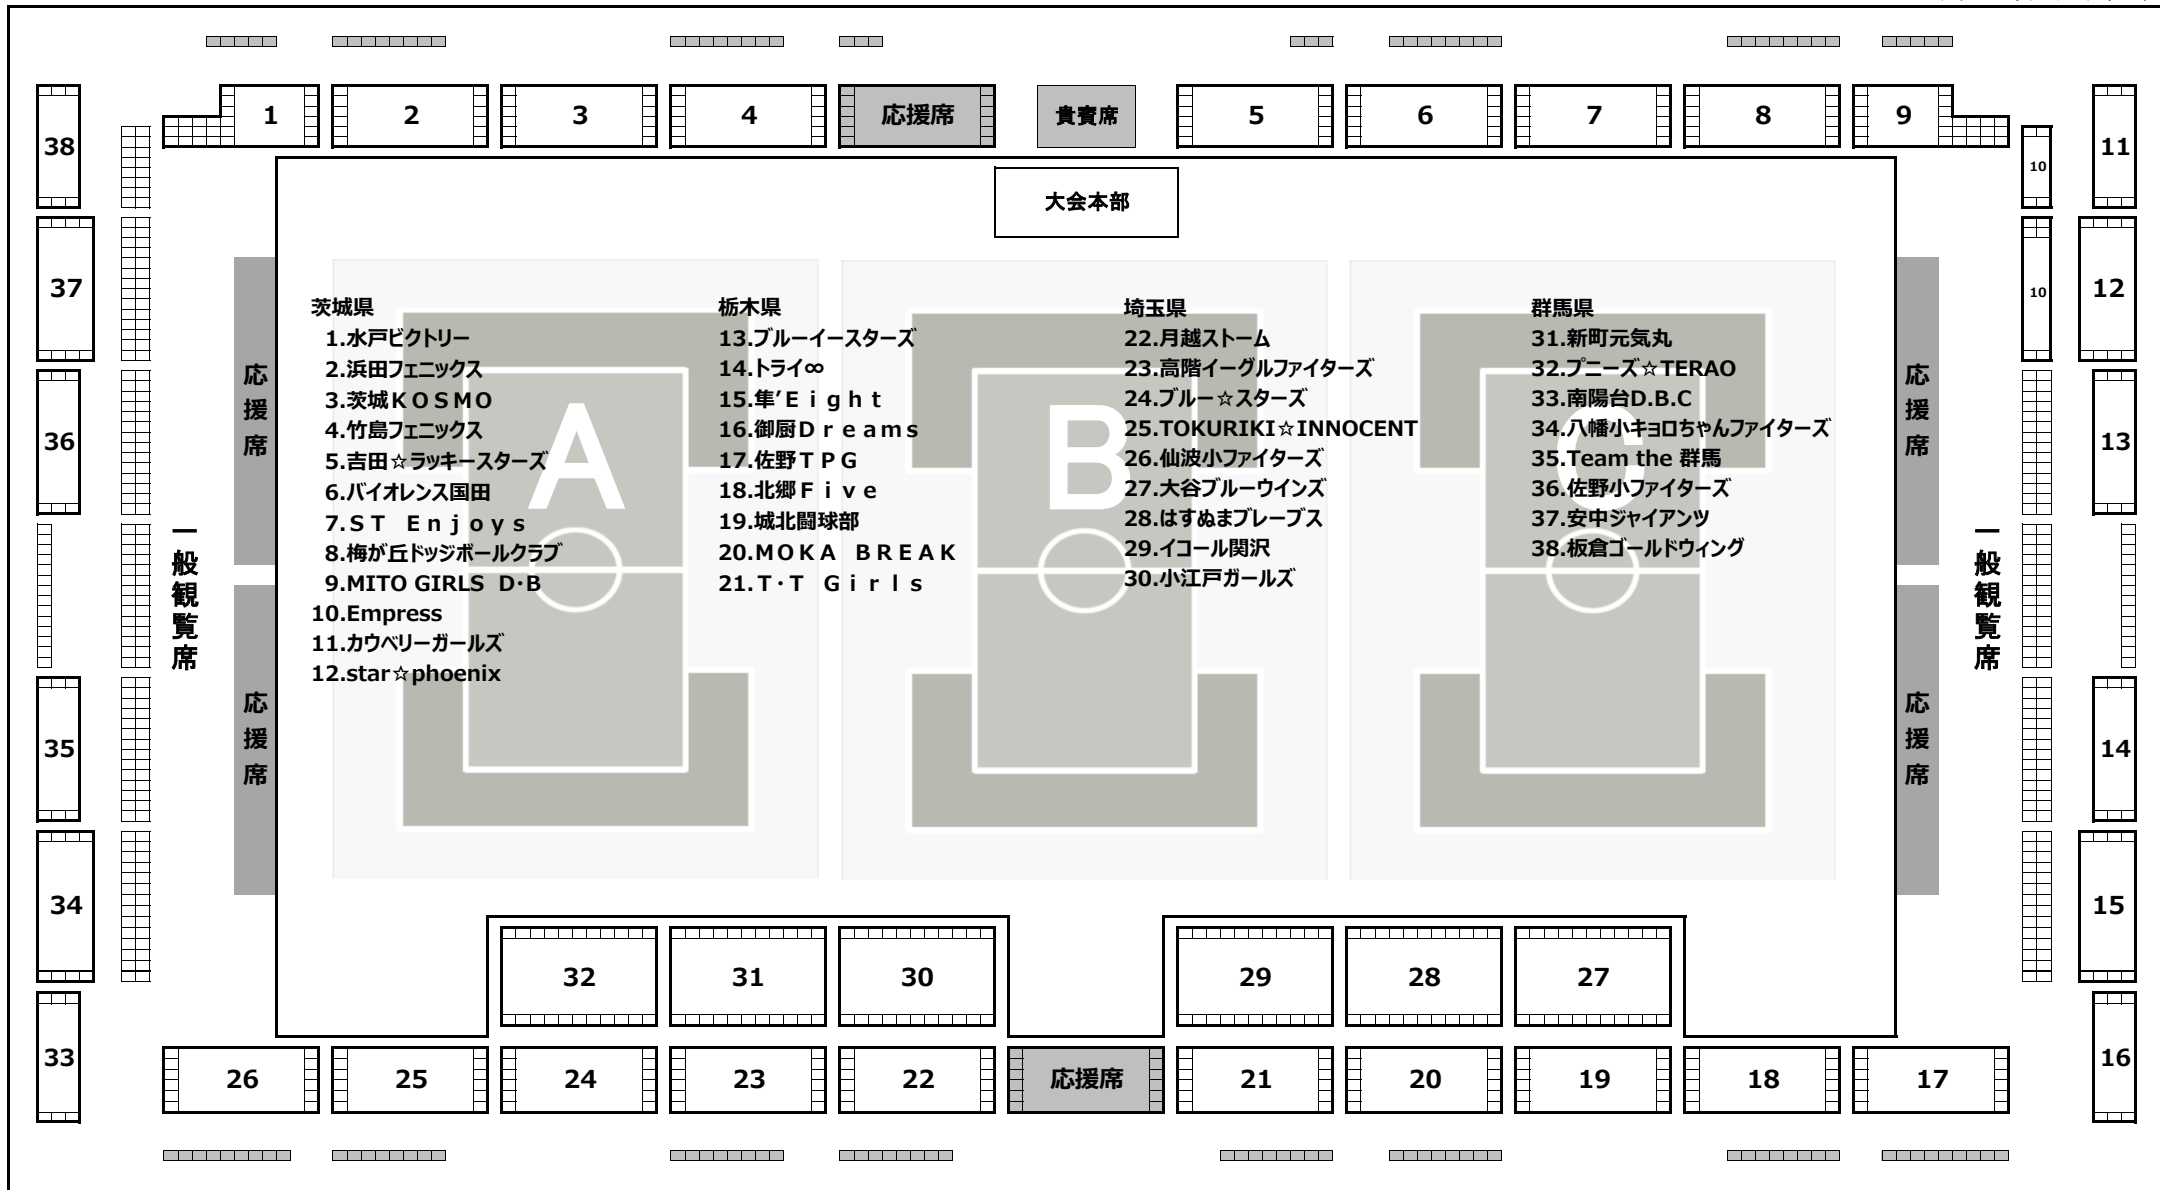

# 第22回 北関東ドッジボール選手権 座席表

アダストリアみとアリーナ

**注意事項**

1. 体育館内では、予定の場所以外ではボールを使用しない。
2. 施設トイレ等のスリッパを履き替えを遵守すること。
3. 喫煙マナーを遵守すること。
4. ゴミの持ち帰りを遵守すること。
5. その他、大会中は主催者の指示に従ってください。