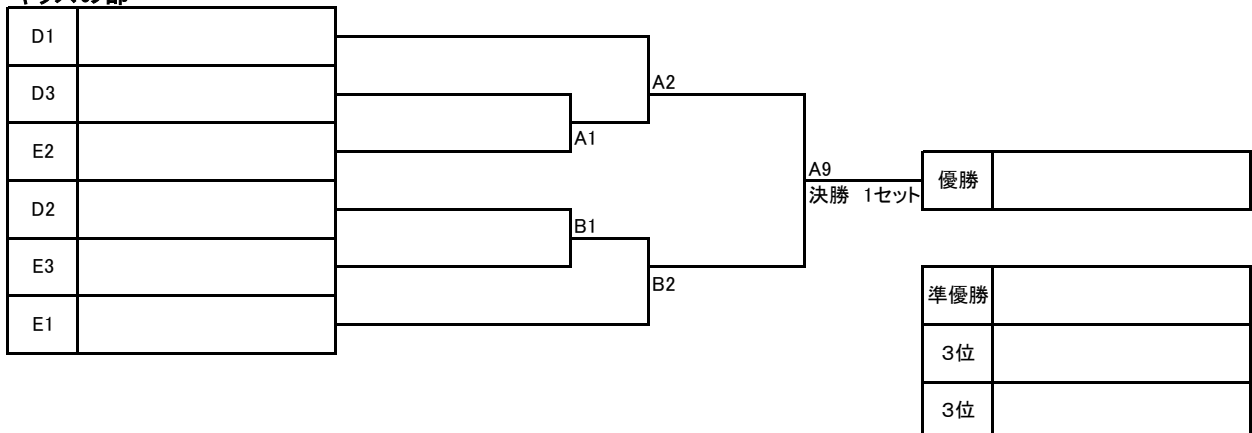

第19回茨城県子ども会大会 決勝トーナメント

2024年9月14日

子ども会の部

フレンドリーの部

キッズの部

リリーアリーナMITO

2024.9.14

トイレ