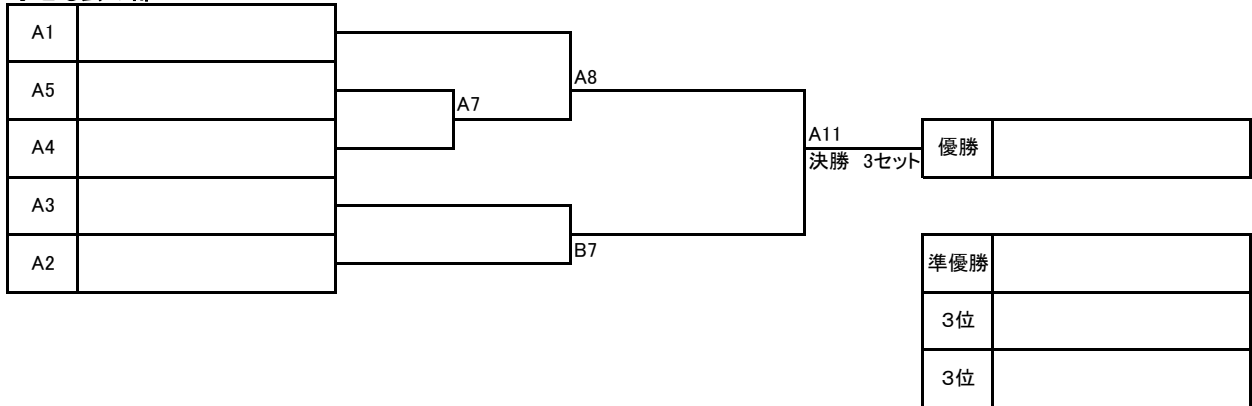

Cリーグ		都道府県	11	12	13	14	15	勝	分	負	勝点	内野人数	順位
11	よつわキッズP	土浦市	/	-	-	-	-					-	
12	赤塚RESPECT	水戸市	-	/	-	-	-					-	
13	河和田ボンバーズ	水戸市	-	-	/	-	-					-	
14	TRY star	土浦市	-	-	-	/	-					-	
15	茨城KOSMO	茨城町	-	-	-	-	/					-	

キッズの部

Dリーグ		都道府県	16	17	18	勝	分	負	勝点	内野人数	順位
16	水戸VICTORY kids	水戸市	/	-	-					-	
17	バイオレンス国田キッズ	水戸市	-	/	-					-	
18	TRY star kids	水戸市	-	-	/					-	

Eリーグ		都道府県	19	20	21	勝	分	負	勝点	内野人数	順位
19	河和田ボンバーズKIDS	水戸市	/	-	-					-	
20	笠間ピュアスターズkids	笠間市	-	/	-					-	
21	茨城KOSMOキッズ	茨城町	-	-	/					-	

第19回茨城県子ども会大会 決勝トーナメント

2024年9月14日

子ども会の部

フレンドリーの部

キッズの部

リリーアリーナMITO

2024.9.14

トイレ