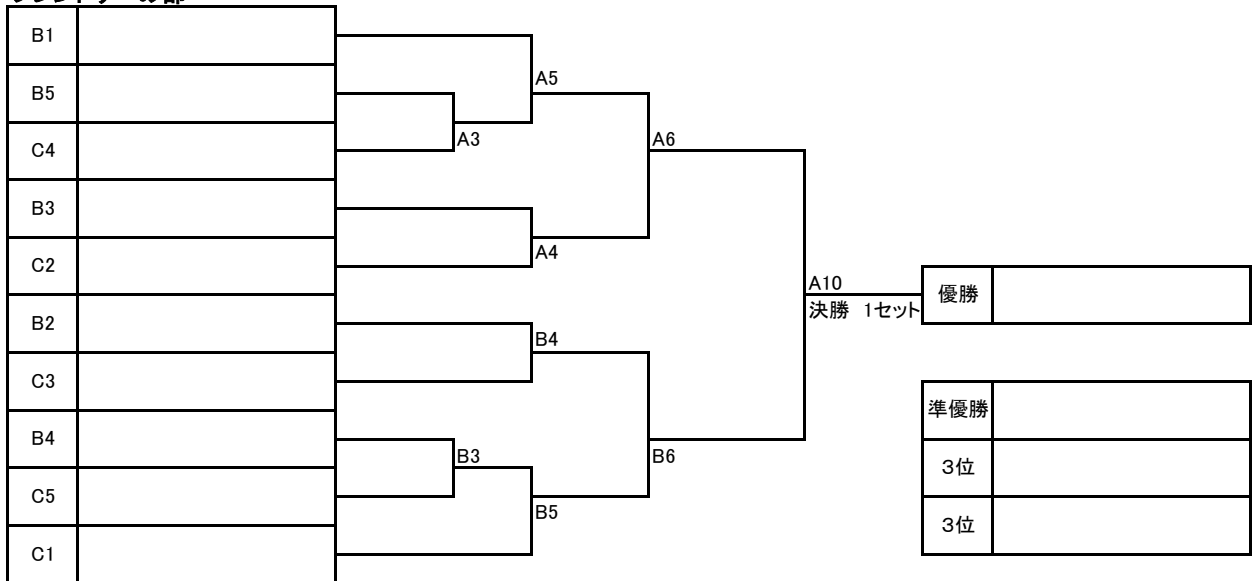

キッズの部

Dリーグ		都道府県	16	17	18	勝	分	負	勝点	内野人数	順位
16	水戸VICTORY kids	水戸市	/	-	-					-	
17	バイオレンス国田キッズ	水戸市	-	/	-					-	
18	TRY star kids	水戸市	-	-	/					-	

Eリーグ		都道府県	19	20	21	勝	分	負	勝点	内野人数	順位
19	河和田ボンバーズKIDS	水戸市	/	-	-					-	
20	笠間ピュアスターズkids	笠間市	-	/	-					-	
21	茨城KOSMOキッズ	茨城町	-	-	/					-	

第19回茨城県子ども会大会 決勝トーナメント

2024年9月14日

子ども会の部

フレンドリーの部

キッズの部

リリーアリーナMITO

2024.9.14

トイレ